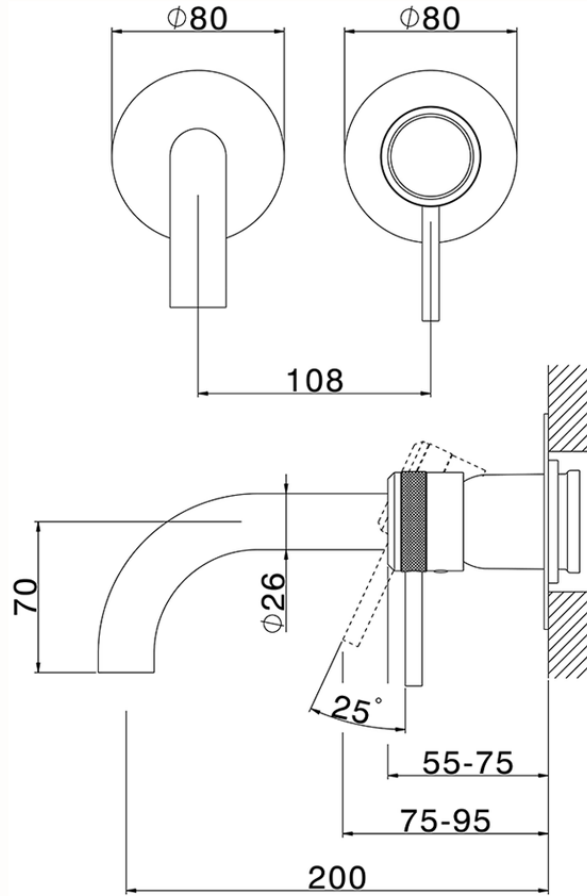

## Parte esterna monocomando lavabo a parete CHRONOS\_CR00551D

CR00551D

<https://www.huberitalia.com/parte-esterna-monocomando-lavabo-a-parete-chronos-cr00551d>

Piastra/Plate/Plaque/Platte/Placa

2-3mm: XX 56-76

10mm: XX 48-68