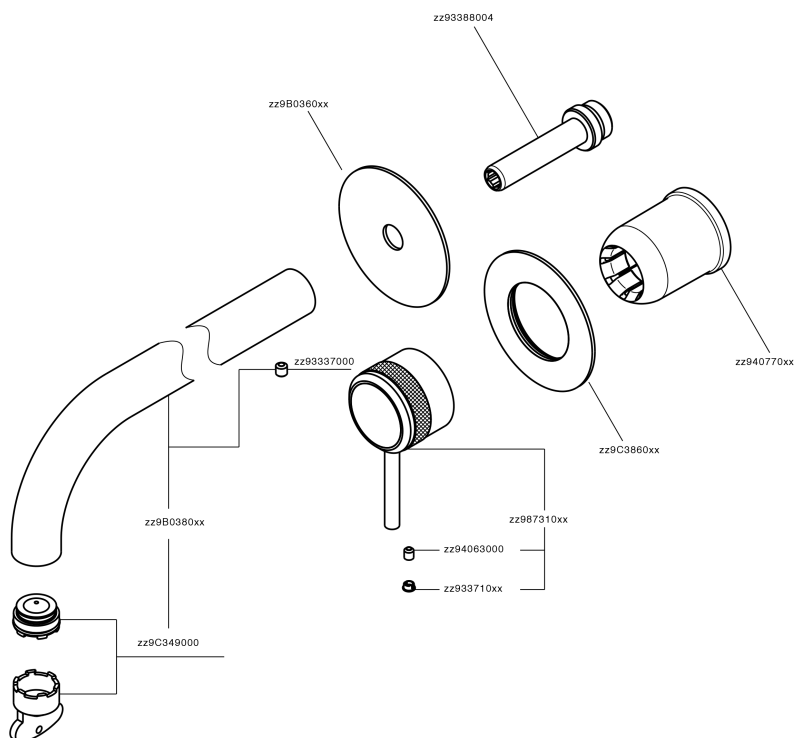

Parte esterna monocomando lavabo a parete CHRONOS_CR00551D

MODELLO **CR00551D**

Parte esterna monocomando lavabo a parete, senza parte incasso, bocca L.200 mm, per art. Easy-Box ZB002450 e art. ZB025510

FINITURE DISPONIBILI

-  **21** 21 Cromo
-  **2F** 2F Nichel Spazzolato
-  **2Q** 2Q Black Titanium

CARATTERISTICHE

Installazione **Incasso**
 Parti Incasso necessarie **ZB002450**

Parte esterna monocomando lavabo a parete CHRONOS_CR00551D

CR00551D

<https://huberitalia.com/parte-esterna-monocomando-lavabo-a-parete-chronos-cr00551d>

Parte incasso monocomando lavabo a parete Easy-Box INCASSO_ZB002450

MODELLO **ZB002450**

Parte incasso monocomando lavabo a parete Easy-Box, con scatola di protezione, senza parte esterna

FINITURE DISPONIBILI

CARATTERISTICHE

Incasso **1**
 Ricambio Cartuccia **ZZ95409000**
Cartuccia Monocomando 35 mm

Piastra/Plate/Plaque/Platte/Placa

2-3mm: XX 56-76
 10mm: XX 48-68

EcoStop

Con il Dispositivo EcoStop l'apertura dell'acqua avviene con un punto duro al 50% circa della portata. Un fermo a metà apertura, da vincere con una leggera forza solo e soltanto quando ci sia una reale necessità di richiesta d'acqua alla massima portata. Ciò permette di consumare fino al 50% in meno di acqua.