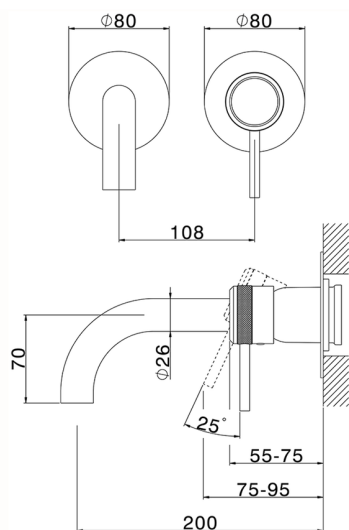

Parte esterna monocomando lavabo a parete CHRONOS_CR00551D

MODELLO **CR00551D**

Parte esterna monocomando lavabo a parete, senza parte incasso, bocca L.200 mm, per art. Easy-Box ZB002450 e art. ZB025510

FINITURE DISPONIBILI

-  **21** 21 Cromo
-  **2F** 2F Nichel Spazzolato
-  **2Q** 2Q Black Titanium

CARATTERISTICHE

Installazione **Incasso**
 Parti Incasso necessarie **ZB002450**

Parte esterna monocomando lavabo a parete CHRONOS_CR00551D

CR00551D

<https://huberitalia.com/parte-esterna-monocomando-lavabo-a-parete-chronos-cr00551d>

Parte incasso monocomando lavabo a parete Easy-Box INCASSO_ZB002450

MODELLO **ZB002450**

Parte incasso monocomando lavabo a parete Easy-Box, con scatola di protezione, senza parte esterna

FINITURE DISPONIBILI

CARATTERISTICHE

Incasso **1**
 Ricambio Cartuccia **ZZ95409000**
Cartuccia Monocomando 35 mm

Piastra/Plate/Plaque/Platte/Placa

2-3mm: XX 56-76
 10mm: XX 48-68

EcoStop

Con il Dispositivo EcoStop l'apertura dell'acqua avviene con un punto duro al 50% circa della portata. Un fermo a metà apertura, da vincere con una leggera forza solo e soltanto quando ci sia una reale necessità di richiesta d'acqua alla massima portata. Ciò permette di consumare fino al 50% in meno di acqua.