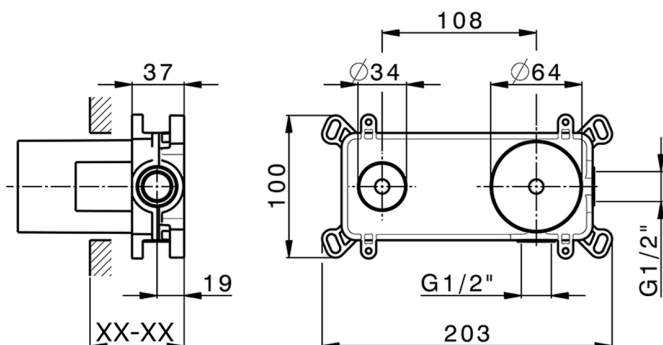

Parte esterna monocomando lavabo a parete CHRONOS_CR00551D

MODELLO **CR00551D**

Parte esterna monocomando lavabo a parete, senza parte incasso, bocca L.200 mm, per art. Easy-Box ZB002450 e art. ZB025510

CR00551D

<https://huberitalia.com/parte-esterna-monocomando-lavabo-a-parete-chronos-cr00551d>

Parte incasso monocomando lavabo a parete Easy-Box INCASSO_ZB002450

MODELLO **ZB002450**

Parte incasso monocomando lavabo a parete Easy-Box, con scatola di protezione, senza parte esterna

FINITURE DISPONIBILI

CARATTERISTICHE

Incasso **1**
 Ricambio Cartuccia **ZZ95409000**
Cartuccia Monocomando 35 mm

Piastra/Plate/Plaque/Platte/Placa

2-3mm: XX 56-76
 10mm: XX 48-68

EcoStop

Con il Dispositivo EcoStop l'apertura dell'acqua avviene con un punto duro al 50% circa della portata. Un fermo a metà apertura, da vincere con una leggera forza solo e soltanto quando ci sia una reale necessità di richiesta d'acqua alla massima portata. Ciò permette di consumare fino al 50% in meno di acqua.