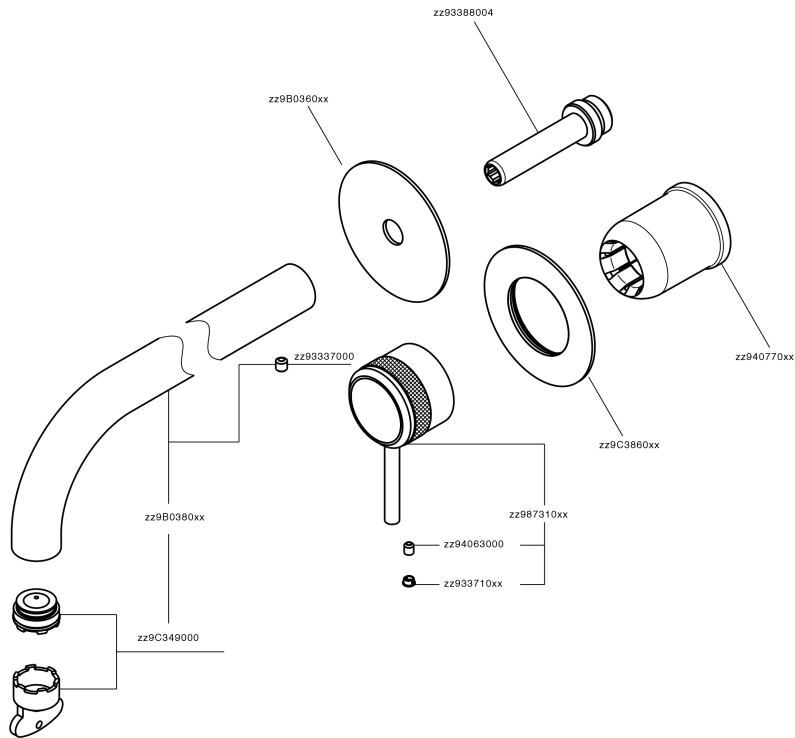

Parte esterna monocomando lavabo a parete CHRONOS_CR00551D

CR00551D

<https://huberitalia.com/parte-esterna-monocomando-lavabo-a-parete-chronos-cr00551d>

Parte incasso monocomando lavabo a parete Easy-Box INCASSO_ZB002450

ZB002450

<https://huberitalia.com/parte-incasso-monocomando-lavabo-a-parete-easy-box-incasso-zb002450>

2024-12-04