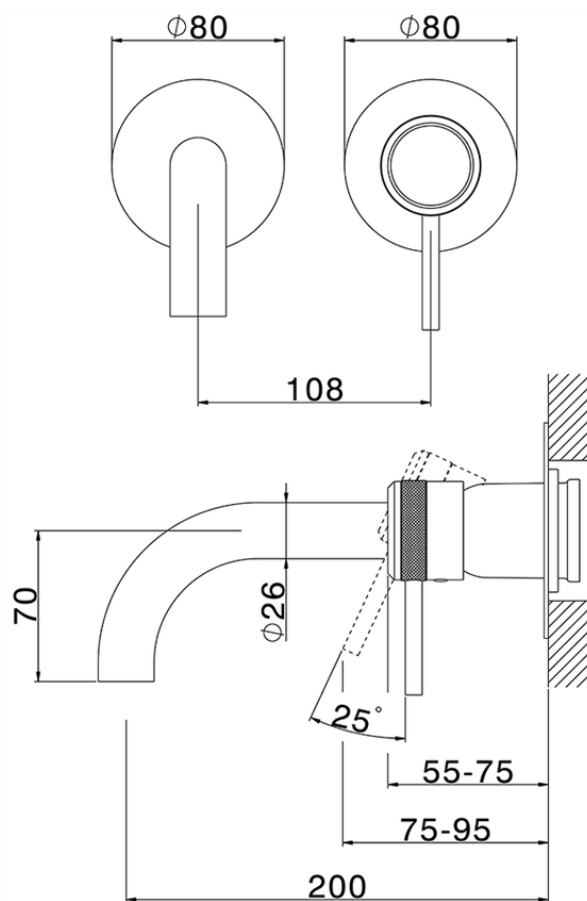

Parte esterna monocomando lavabo a parete CHRONOS\_CR00551D

CR00551D

<https://huberitalia.com/parte-esterna-monocomando-lavabo-a-parete-chronos-cr00551d>

Piastra/Plate/Plaque/Platte/Placa

2-3mm: XX 56-76

10mm: XX 48-68