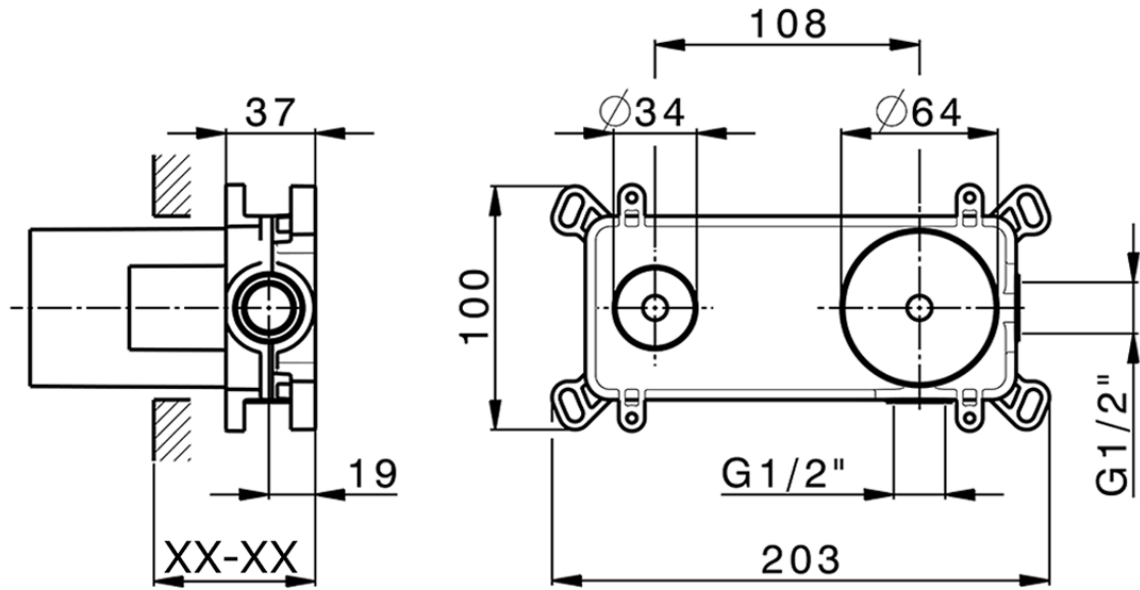

Parte esterna monocomando lavabo a parete CHRONOS\_CR00551D

CR00551D

<https://huberitalia.com/parte-esterna-monocomando-lavabo-a-parete-chronos-cr00551d>

Piastra/Plate/Plaque/Platte/Placa

2-3mm: XX 56-76

10mm: XX 48-68