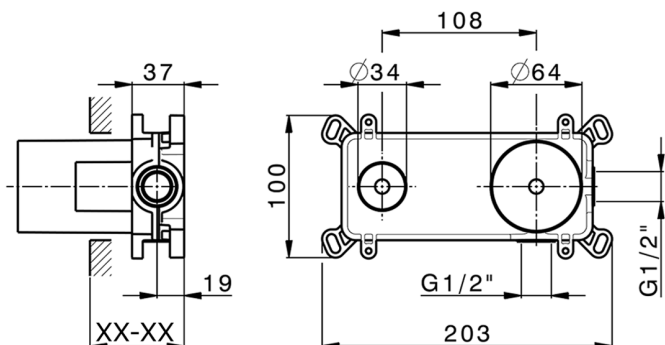

Parte esterna monocomando lavabo a parete CHRONOS_CR00551D

MODELLO **CR00551D**

Parte esterna monocomando lavabo a parete, senza parte incasso, bocca L.200 mm, per art. Easy-Box ZB002450 e art. ZB025510

CR00551D

<https://www.huberitalia.com/parte-esterna-monocomando-lavabo-a-parete-chronos-cr00551d>

Parte incasso monocomando lavabo a parete Easy-Box INCASSO_ZB002450

MODELLO **ZB002450**

Parte incasso monocomando lavabo a parete Easy-Box, con scatola di protezione, senza parte esterna

FINITURE DISPONIBILI

04 04 Senza Finitura

CARATTERISTICHE

Incasso **1**

Ricambio Cartuccia **ZZ95409000**

Cartuccia Monocomando 35 mm

Piastra/Plate/Plaque/Platte/Placa

2-3mm: XX 56-76

10mm: XX 48-68

EcoStop

Con il Dispositivo EcoStop l'apertura dell'acqua avviene con un punto duro al 50% circa della portata. Un fermo a metà apertura, da vincere con una leggera forza solo e soltanto quando ci sia una reale necessità di richiesta d'acqua alla massima portata. Ciò permette di consumare fino al 50% in meno di acqua.