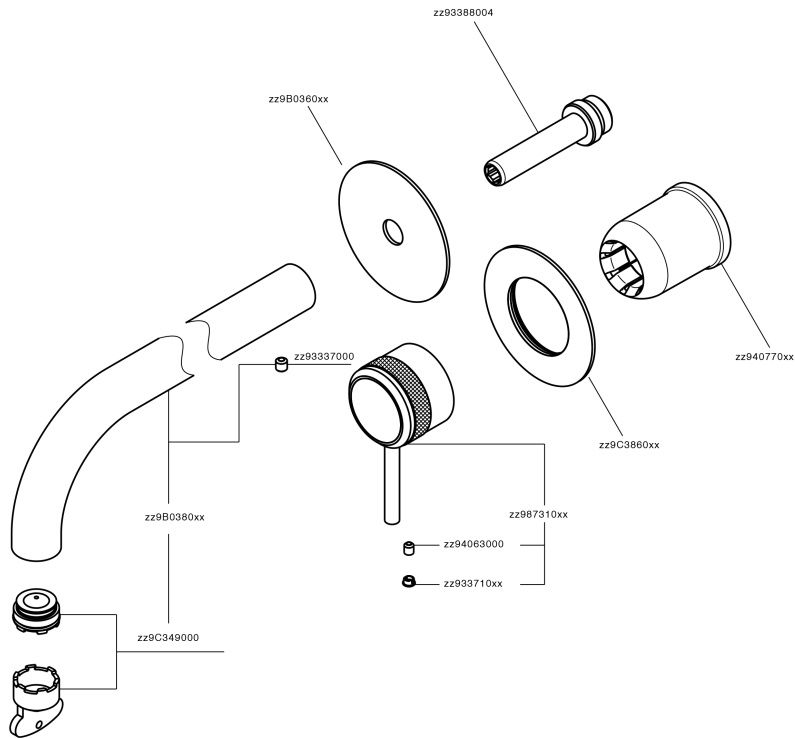

Parte esterna monocomando lavabo a parete CHRONOS_CR00551D

MODELLO **CR00551D**

Parte esterna monocomando lavabo a parete, senza parte incasso, bocca L.200 mm, per art. Easy-Box ZB002450 e art. ZB025510

FINITURE DISPONIBILI

-  **21** 21 Cromo
-  **2F** 2F Nichel Spazzolato
-  **2Q** 2Q Black Titanium

CARATTERISTICHE

Installazione **Incasso**
 Parti Incasso necessarie **ZB002450**

Parte esterna monocomando lavabo a parete CHRONOS_CR00551D

CR00551D

<https://www.huberitalia.com/parte-esterna-monocomando-lavabo-a-parete-chronos-cr00551d>

Parte incasso monocomando lavabo a parete Easy-Box INCASSO_ZB002450

MODELLO **ZB002450**

Parte incasso monocomando lavabo a parete Easy-Box, con scatola di protezione, senza parte esterna

10mm: XX 48-68

EcoStop

Con il Dispositivo EcoStop l'apertura dell'acqua avviene con un punto duro al 50% circa della portata. Un fermo a metà apertura, da vincere con una leggera forza solo e soltanto quando ci sia una reale necessità di richiesta d'acqua alla massima portata. Ciò permette di consumare fino al 50% in meno di acqua.