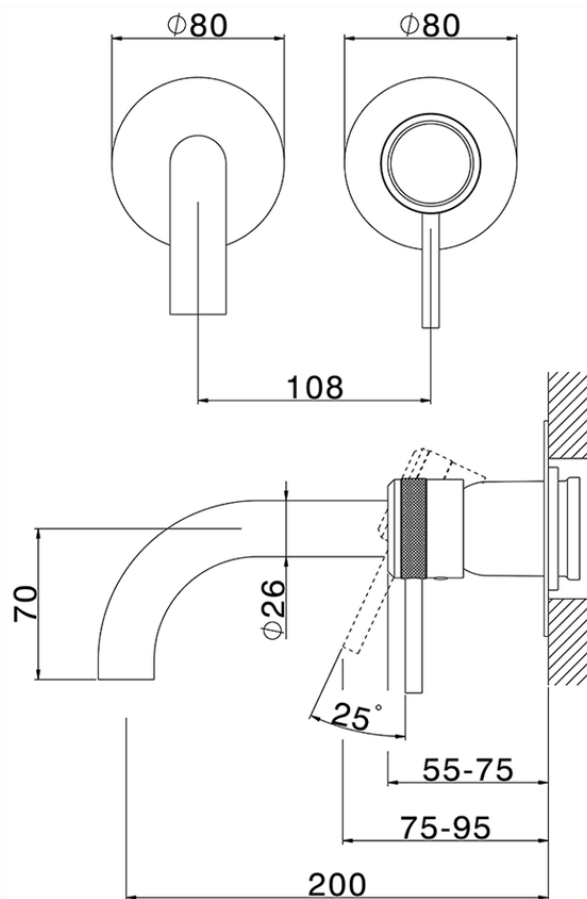

Parte esterna monocomando lavabo a parete CHRONOS_CR00551D

CR00551D

<https://www.huberitalia.com/parte-esterna-monocomando-lavabo-a-parete-chronos-cr00551d>

Piastra/Plate/Plaque/Platte/Placa

2-3mm: XX 56-76

10mm: XX 48-68