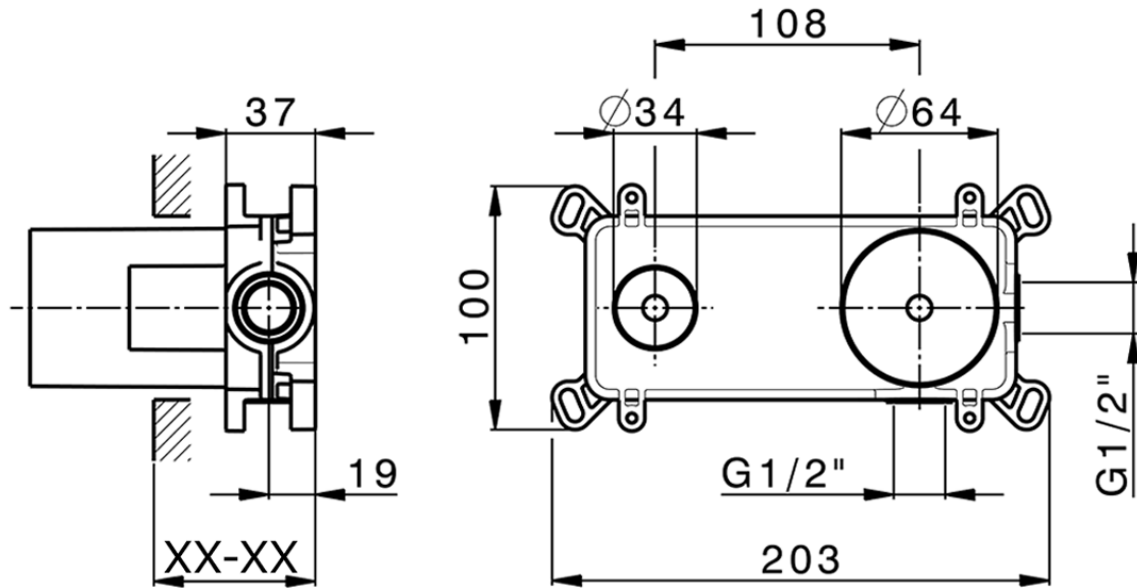

Parte esterna monocomando lavabo a parete CHRONOS_CR00551D

CR00551D

<https://www.huberitalia.com/parte-esterna-monocomando-lavabo-a-parete-chronos-cr00551d>

Piastra/Plate/Plaque/Platte/Placa

2-3mm: XX 56-76

10mm: XX 48-68