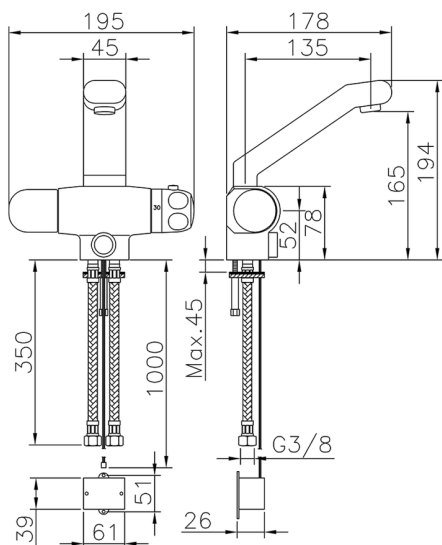

## Miscelatore termostatico lavabo elettronico CLINIC&TECHNICAL\_204.23H.

MODELLO **204.23H.**

Miscelatore termostatico lavabo elettronico

FINITURE DISPONIBILI

CARATTERISTICHE

Ricambio Cartuccia **24.02AB.PL**

**Cartuccia Termostatica Plus 12x32**