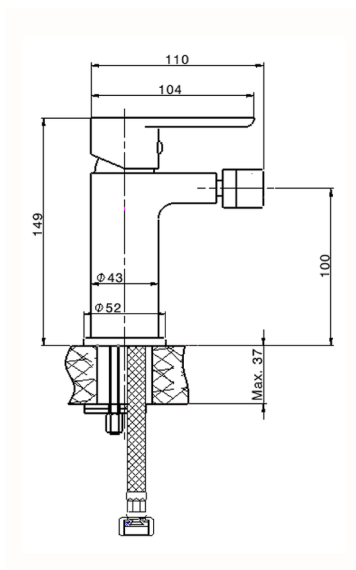

Miscelatore monocomando bidet SATURNO_SN000564

MODELLO **SN000564**

Miscelatore monocomando bidet, senza scarico automatico, flex inox G.3/8"

FINITURE DISPONIBILI

21 21 Cromo

CARATTERISTICHE

Ricambio Cartuccia **ZZ99750000**

Cartuccia Monocomando 35 mm

2024-12-22