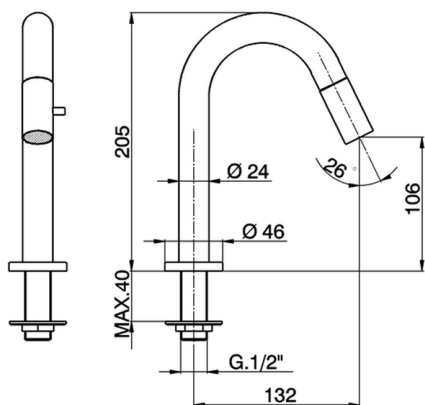

## Rubinetto monoacqua TRATTO EVO\_TV000910

MODELLO **TV000910**

Rubinetto monoacqua, senza scarico automatico, bocca girevole, senza flessibili

FINITURE DISPONIBILI

CARATTERISTICHE

2024-11-21