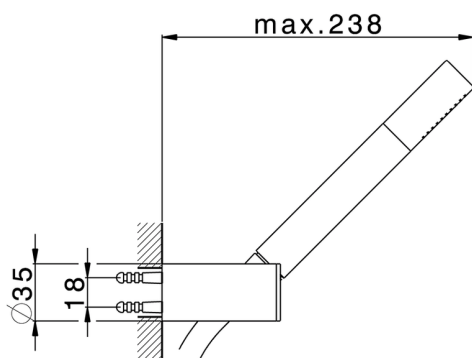

Completo doccia duplex SHOWER_SS018360

MODELLO **SS018360**

Completo doccia duplex, supporto doccetta snodato murale, doccetta monogetto minimale in Ottone, flessibile liscio SUPREME 150 cm

FINITURE DISPONIBILI

- **21** 21 Cromo
- **2F** 2F Nichel Spazzolato
- **2P** 2P Oro Rosa
- **2Q** 2Q Black Titanium
- **40** 40 Nero Opaco
- **4Q** 4Q Bianco Opaco

CARATTERISTICHE

2024-11-21