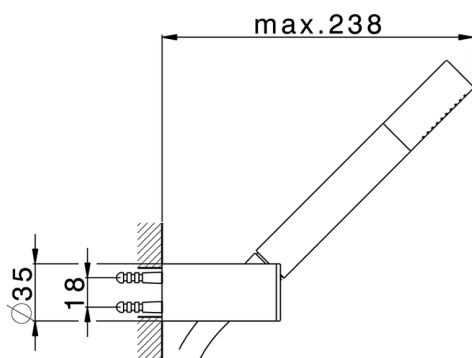

Completo doccia duplex SHOWER_SS018360

MODELLO **SS018360**

Completo doccia duplex, supporto doccetta snodato murale, doccetta monogetto minimale in Ottone, flessibile liscio SUPREME 150 cm

FINITURE DISPONIBILI

-  **21** 21 Cromo
-  **2F** 2F Nichel Spazzolato
-  **2P** 2P Oro Rosa
-  **2Q** 2Q Black Titanium
-  **40** 40 Nero Opaco
-  **4Q** 4Q Bianco Opaco

CARATTERISTICHE

2024-11-21