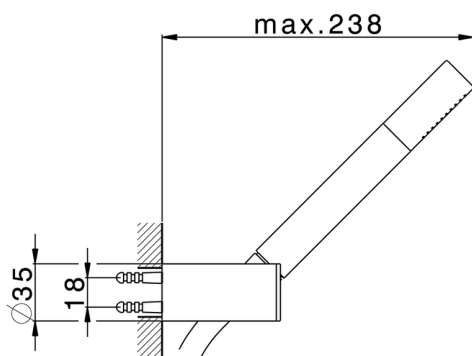

Completo doccia duplex SHOWER_SS018360

MODELLO **SS018360**

Completo doccia duplex, supporto doccetta snodato murale, doccetta monogetto minimale in Ottone, flessibile liscio SUPREME 150 cm

FINITURE DISPONIBILI

-  **21** 21 Cromo
-  **2F** 2F Nichel Spazzolato
-  **2P** 2P Oro Rosa
-  **2Q** 2Q Black Titanium
-  **40** 40 Nero Opaco
-  **4Q** 4Q Bianco Opaco

CARATTERISTICHE

2024-11-23