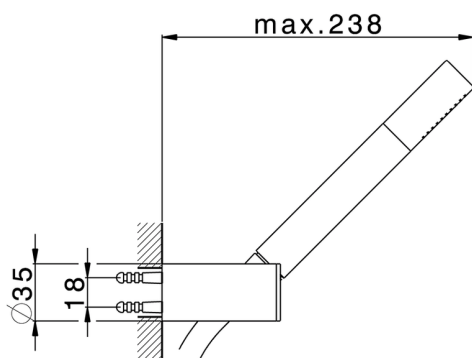

Completo doccia duplex SHOWER_SS018360

MODELLO **SS018360**

Completo doccia duplex, supporto doccetta snodato murale, doccetta monogetto minimale in Ottone, flessibile liscio SUPREME 150 cm

FINITURE DISPONIBILI

-  **21** 21 Cromo
-  **2F** 2F Nichel Spazzolato
-  **2P** 2P Oro Rosa
-  **2Q** 2Q Black Titanium
-  **40** 40 Nero Opaco
-  **4Q** 4Q Bianco Opaco

CARATTERISTICHE

2024-11-23