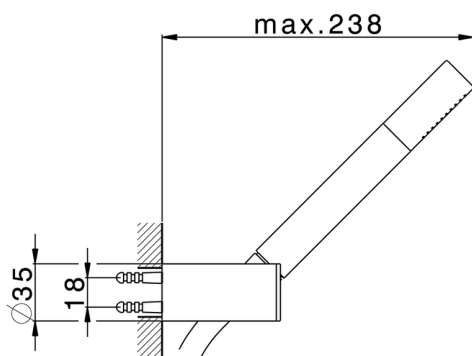

Completo doccia duplex SHOWER_SS018360

MODELLO **SS018360**

Completo doccia duplex, supporto doccetta snodato murale, doccetta monogetto minimale in Ottone, flessibile liscio SUPREME 150 cm

FINITURE DISPONIBILI

- **21** 21 Cromo
- **2F** 2F Nichel Spazzolato
- **2P** 2P Oro Rosa
- **2Q** 2Q Black Titanium
- **40** 40 Nero Opaco
- **4Q** 4Q Bianco Opaco

CARATTERISTICHE

2024-11-24