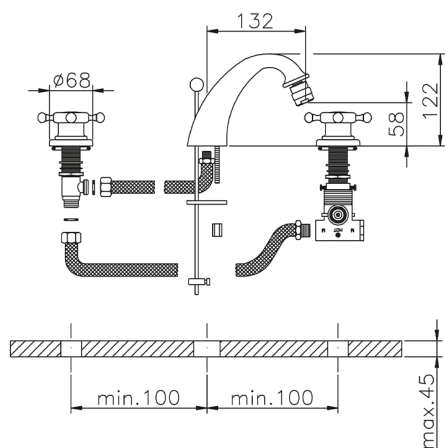

Miscelatore termostatico bidet VICTORIAN_VTT73010

MODELLO **VTT73010**

Miscelatore termostatico bidet, con scarico automatico 1"1/4

FINITURE DISPONIBILI

-  **21** 21 Cromo
-  **27** 27 Vecchio Bronzo
-  **2A** 2A Nichel Satinato Spazzolato
-  **2G** 2G Oro Antico
-  **2W** 2W Oro Spazzolato

CARATTERISTICHE

Ricambio Cartuccia **24.04A.PP**

Cartuccia Termostatica Plus P 8X20

Termostatico

Il Termostatico Huber è il tuo personale gestore dell'acqua che ti aiuta a gestire e controllare acqua ed energia senza sprechi.