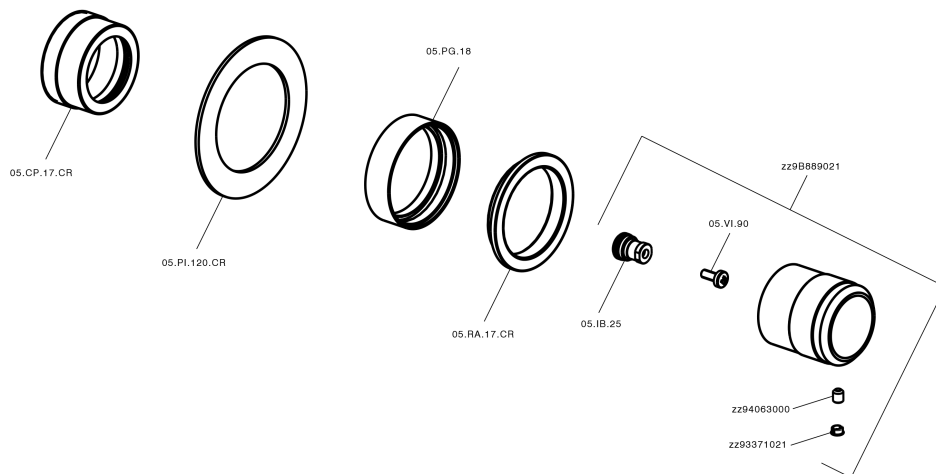

Parte esterna rubinetto CHRONOS_CR003310

MODELLO **CR003310**

Parte esterna rubinetto, senza parte incasso, per art. ZB003330

FINITURE DISPONIBILI

-  **21** 21 Cromo
-  **2F** 2F Nichel Spazzolato
-  **2Q** 2Q Black Titanium

CARATTERISTICHE

Installazione **Incasso**
 Parti Incasso necessarie **ZB003340**
ZB003330

Parte esterna rubinetto CHRONOS_CR003310

CR003310

<https://huberitalia.com/parte-esterna-rubinetto-chronos-cr003310>