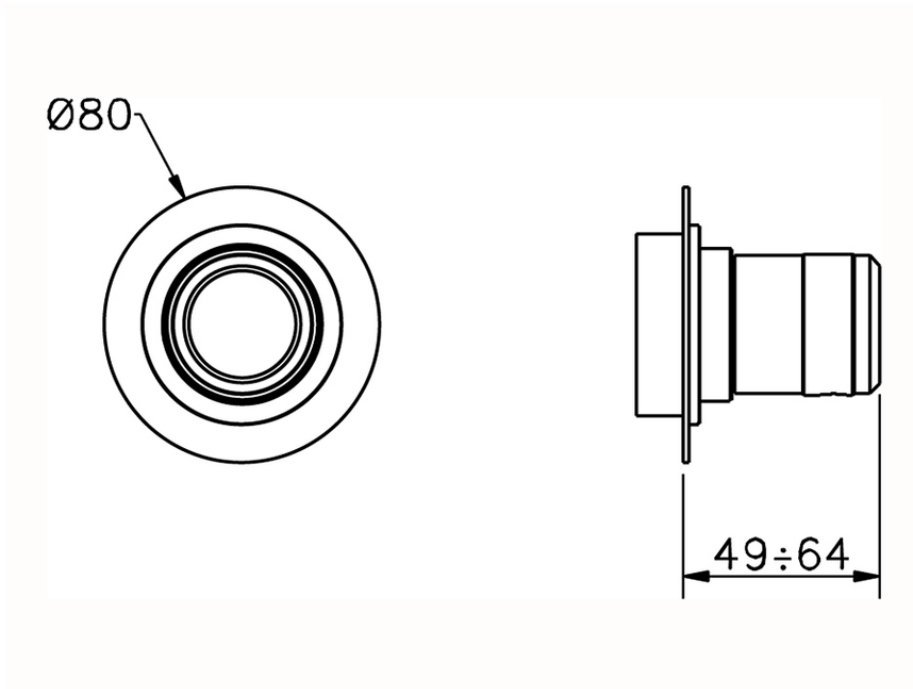

## Parte esterna rubinetto CHRONOS\_CR003310

CR003310

<https://huberitalia.com/parte-esterna-rubinetto-chronos-cr003310>

2024-11-21