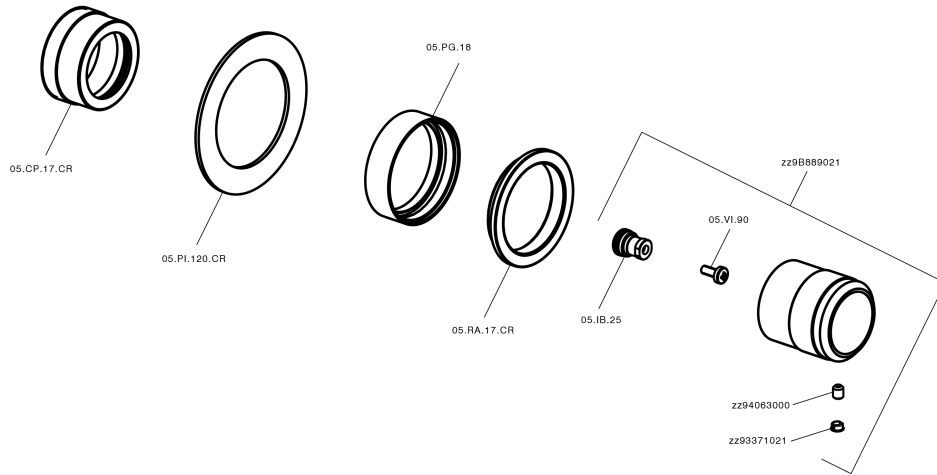

Parte esterna rubinetto CHRONOS_CR003310

MODELLO **CR003310**

Parte esterna rubinetto, senza parte incasso, per art. ZB003330

FINITURE DISPONIBILI

-  **21** 21 Cromo
-  **2F** 2F Nichel Spazzolato
-  **2Q** 2Q Black Titanium

CARATTERISTICHE

Installazione **Incasso**
 Parti Incasso necessarie **ZB003340**
ZB003330

Parte esterna rubinetto CHRONOS_CR003310

CR003310

<https://huberitalia.com/parte-esterna-rubinetto-chronos-cr003310>