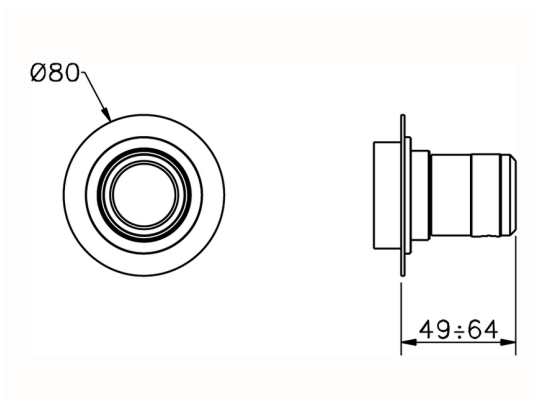

Parte esterna rubinetto CHRONOS_CR003310

MODELLO **CR003310**

Parte esterna rubinetto, senza parte incasso, per art. ZB003330

FINITURE DISPONIBILI

-  **21** 21 Cromo
-  **2F** 2F Nichel Spazzolato
-  **2Q** 2Q Black Titanium

CARATTERISTICHE

Installazione **Incasso**
 Parti Incasso necessarie **ZB003340**
ZB003330

Parte esterna rubinetto CHRONOS_CR003310

CR003310

<https://huberitalia.com/parte-esterna-rubinetto-chronos-cr003310>