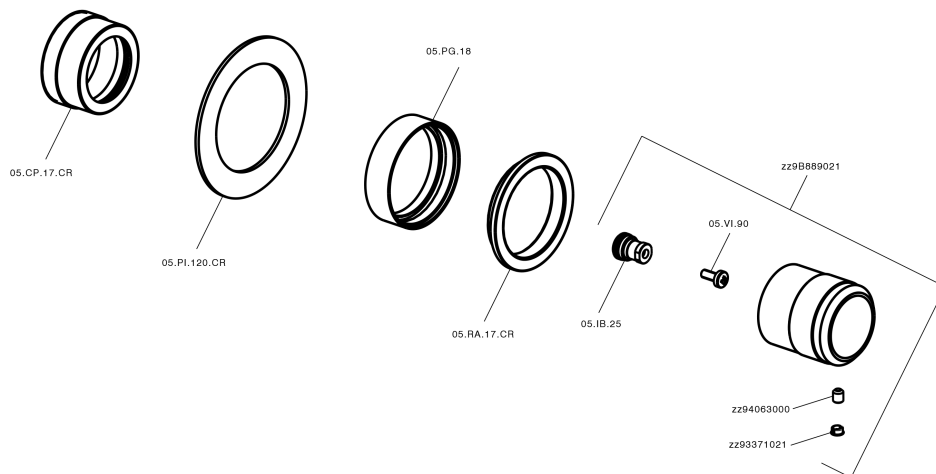

## Parte esterna rubinetto CHRONOS\_CR003310

CR003310

<https://huberitalia.com/parte-esterna-rubinetto-chronos-cr003310>

2024-11-21