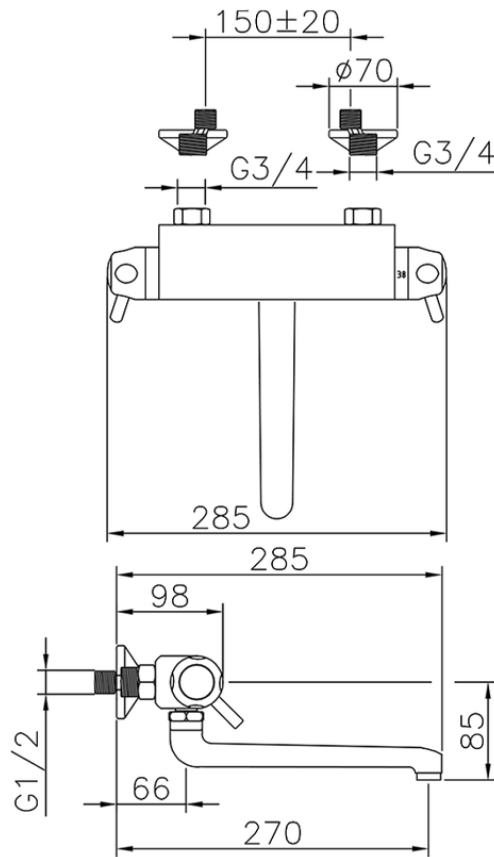

Miscelatore termostatico lavello a parete COLLETTIVITÀ_CPT70010

CPT70010

<https://www.huberitalia.com/miscelatore-termostatico-lavello-a-parete-collettivita-cpt70010>

2024-12-21