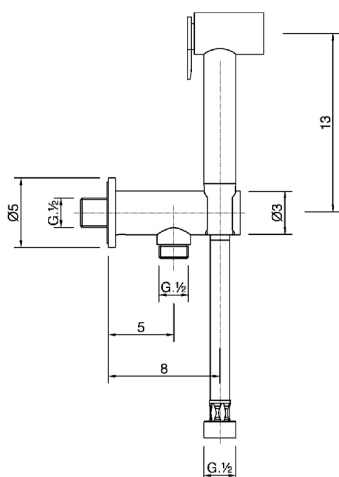

Set doccetta igienica completo COLLETTIVITÀ_TT007910

MODELLO **TT007910**

Set doccetta igienica completo, supporto murale con valvola di sicurezza, doccetta igienica, flex PVC 120 cm

FINITURE DISPONIBILI

CARATTERISTICHE

Doccetta igienica

Doccetta Igienica

Doccetta igienica multiforo, per la cura dell'igiene personale.

2025-02-05