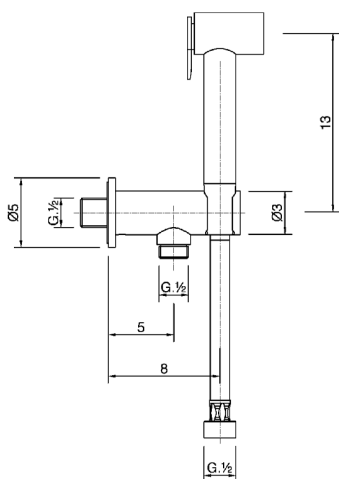

## Set doccia igienica completo COLLETTIVITÀ\_TT007910

MODELLO **TT007910**

Set doccia igienica completo, supporto murale con valvola di sicurezza, doccia igienica, flex PVC 120 cm

FINITURE DISPONIBILI

CARATTERISTICHE

**Doccetta igienica**

### Doccetta Igienica

Doccetta igienica multiforo, per la cura dell'igiene personale.

2025-01-05