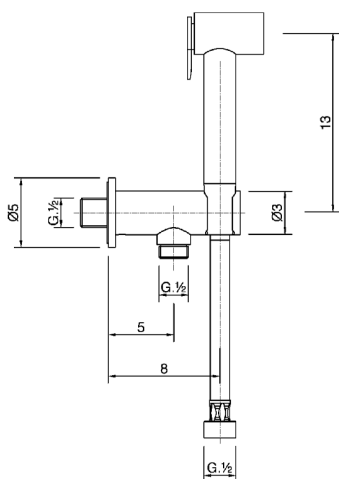

Set doccetta igienica completo COLLETTIVITÀ_TT007910

MODELLO **TT007910**

Set doccetta igienica completo, supporto murale con valvola di sicurezza, doccetta igienica, flex PVC 120 cm

FINITURE DISPONIBILI

CARATTERISTICHE

Doccetta igienica

Doccetta Igienica

Doccetta igienica multiforo, per la cura dell'igiene personale.

2025-01-02