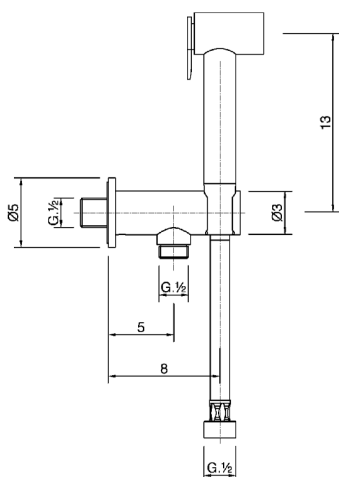

## Set doccetta igienica completo COLLETTIVITÀ\_TT007910

MODELLO **TT007910**

Set doccetta igienica completo, supporto murale con valvola di sicurezza, doccetta igienica, flex PVC 120 cm

FINITURE DISPONIBILI

CARATTERISTICHE

**Doccetta igienica**

### Doccetta Igienica

Doccetta igienica multiforo, per la cura dell'igiene personale.

2025-02-05