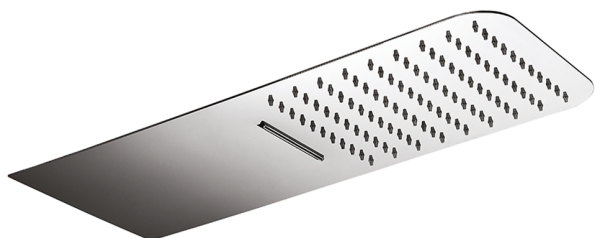

Soffione a parete 500x220 mm raggiato ZEN_ZS122110

MODELLO **ZS122110**

Soffione a parete 500x220 mm raggiato, funzioni pioggia, cascata, con valvola di sicurezza brevettata, acciaio inox AISI 304

FINITURE DISPONIBILI

-  **40** 40 Nero Opaco
-  **4Q** 4Q Bianco Opaco
-  **D1** D1 Inox Spazzolato
-  **D2** D2 Inox Lucido

CARATTERISTICHE

2024-12-04