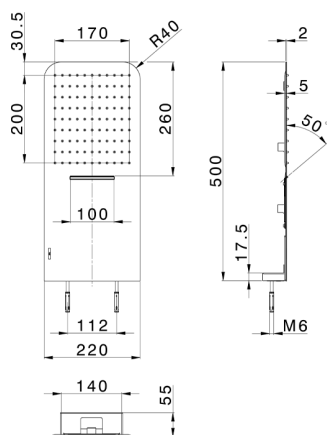

Soffione a parete 500x220 mm raggiato ZEN_ZS122110

MODELLO **ZS122110**

Soffione a parete 500x220 mm raggiato, funzioni pioggia, cascata, con valvola di sicurezza brevettata, acciaio inox AISI 304

FINITURE DISPONIBILI

-  **40** 40 Nero Opaco
-  **4Q** 4Q Bianco Opaco
-  **D1** D1 Inox Spazzolato
-  **D2** D2 Inox Lucido

CARATTERISTICHE

2024-12-04