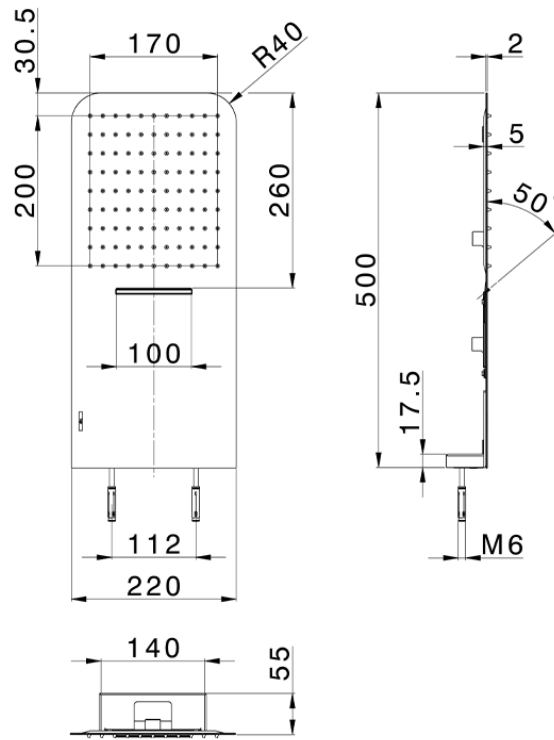

Soffione a parete 500x220 mm raggiato ZEN_ZS122110

ZS122110

<https://huberitalia.com/soffione-a-parete-500x220-mm-raggiato-zen-zs122110>

2024-12-04