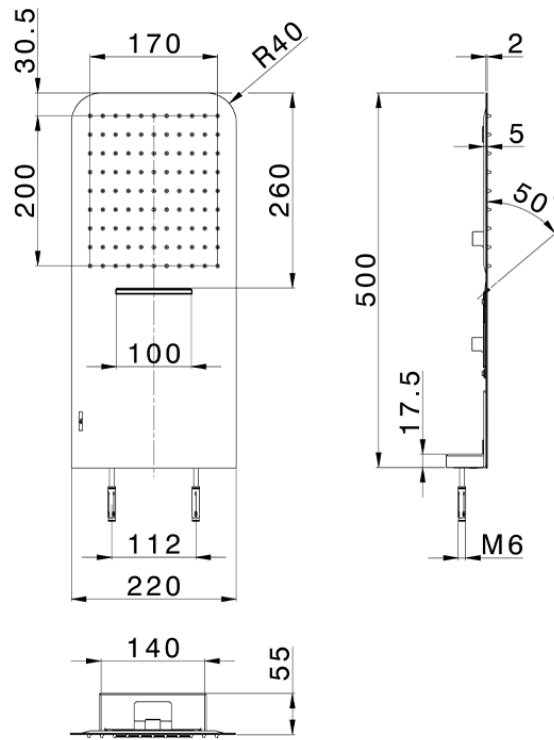

## Soffione a parete 500x220 mm raggiato ZEN\_ZS122110

ZS122110

<https://www.huberitalia.com/soffione-a-parete-500x220-mm-raggiato-zen-zs122110>

2025-01-21