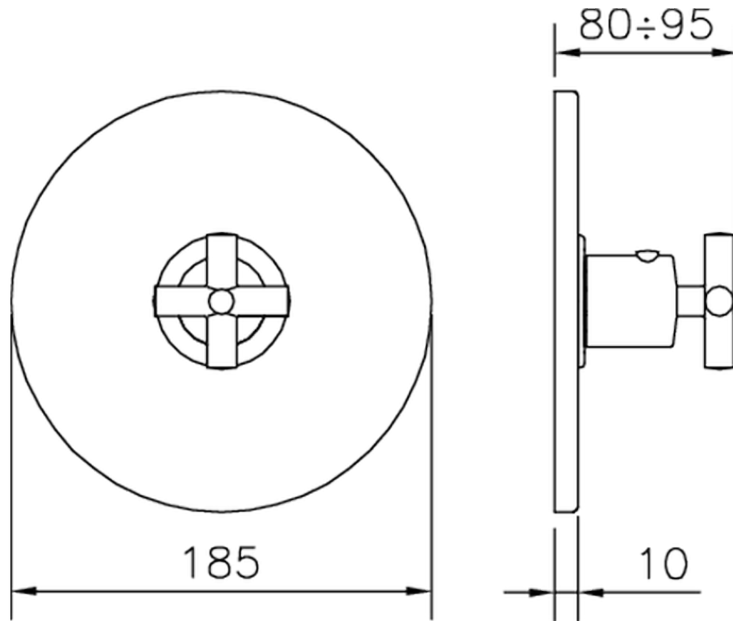

Parte esterna termostatico doccia incasso SUITE_SU007200

SU007200

<https://www.huberitalia.com/parte-esterna-termostatico-doccia-incasso-suite-su007200>

Piastra/Plate/Plaque/Platte/Placa

2-3mm: XX 25-40 YY 76-91

10mm: XX 16-31 YY 65-80

ZB007221

<https://www.huberitalia.com/parte-incasso-termostatico-doccia-3-4-incasso-zb007221>

ZB007201

<https://www.huberitalia.com/parte-incasso-termostatico-doccia-1-2-incasso-zb007201>