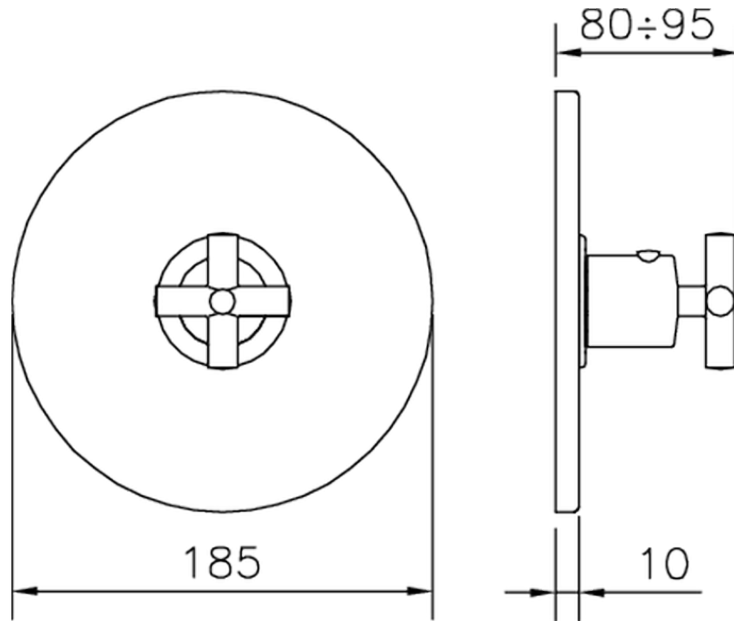

Parte esterna termostatico doccia incasso SUITE_SU007200

SU007200

<https://huberitalia.com/parte-esterna-termostatico-doccia-incasso-suite-su007200>

Piastra/Plate/Plaque/Platte/Placa

2-3mm: XX 25-40 YY 76-91

10mm: XX 16-31 YY 65-80

ZB007221

<https://huberitalia.com/parte-incasso-termostatico-doccia-3-4-incasso-zb007221>

ZB007201

<https://huberitalia.com/parte-incasso-termostatico-doccia-1-2-incasso-zb007201>

2024-12-04