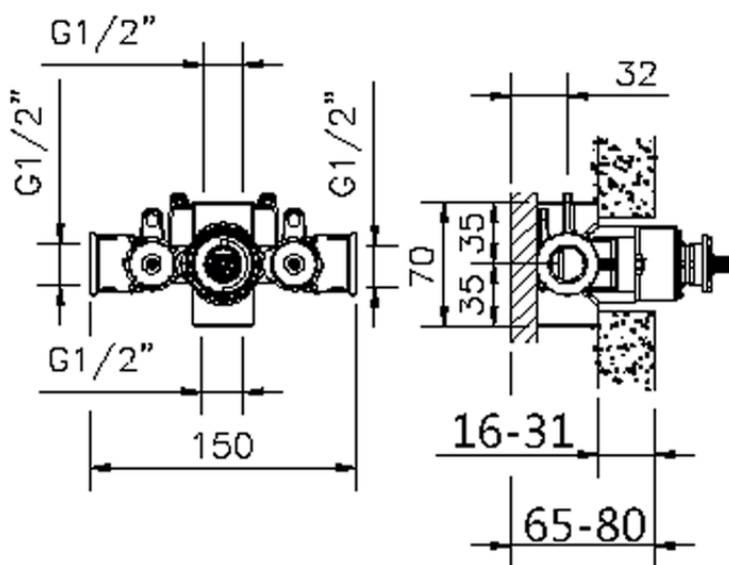

Parte esterna termostatico doccia incasso SUITE_SU007200

SU007200

<https://huberitalia.com/parte-esterna-termostatico-doccia-incasso-suite-su007200>

Piastra/Plate/Plaque/Platte/Placa

2-3mm: XX 25-40 YY 76-91

10mm: XX 16-31 YY 65-80

ZB007221

<https://huberitalia.com/parte-incasso-termostatico-doccia-3-4-incasso-zb007221>

ZB007201

<https://huberitalia.com/parte-incasso-termostatico-doccia-1-2-incasso-zb007201>

2024-12-04