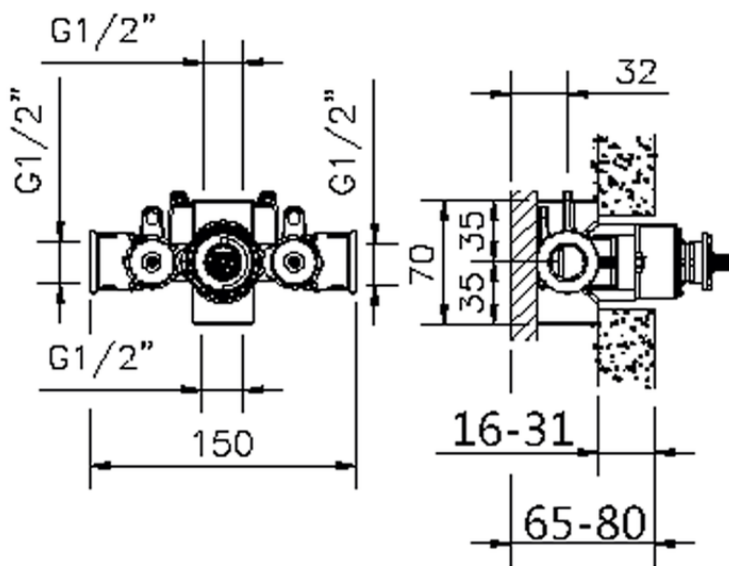

## Parte esterna termostatico doccia incasso SUITE\_SU007200

SU007200

<https://www.huberitalia.com/parte-esterna-termostatico-doccia-incasso-suite-su007200>

Piastra/Plate/Plaque/Platte/Placa

2-3mm: XX 25-40 YY 76-91

10mm: XX 16-31 YY 65-80

ZB007221

<https://www.huberitalia.com/parte-incasso-termostatico-doccia-3-4-incasso-zb007221>

ZB007201

<https://www.huberitalia.com/parte-incasso-termostatico-doccia-1-2-incasso-zb007201>