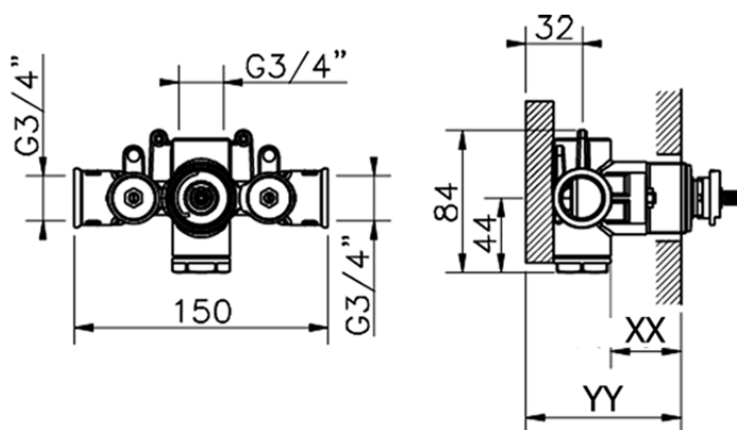

## Parte esterna termostatico doccia incasso SUITE\_SU007200

SU007200

<https://www.huberitalia.com/parte-esterna-termostatico-doccia-incasso-suite-su007200>

Piastra/Plate/Plaque/Platte/Placa

2-3mm: XX 25-40 YY 76-91

10mm: XX 16-31 YY 65-80

ZB007221

<https://www.huberitalia.com/parte-incasso-termostatico-doccia-3-4-incasso-zb007221>

ZB007201

<https://www.huberitalia.com/parte-incasso-termostatico-doccia-1-2-incasso-zb007201>