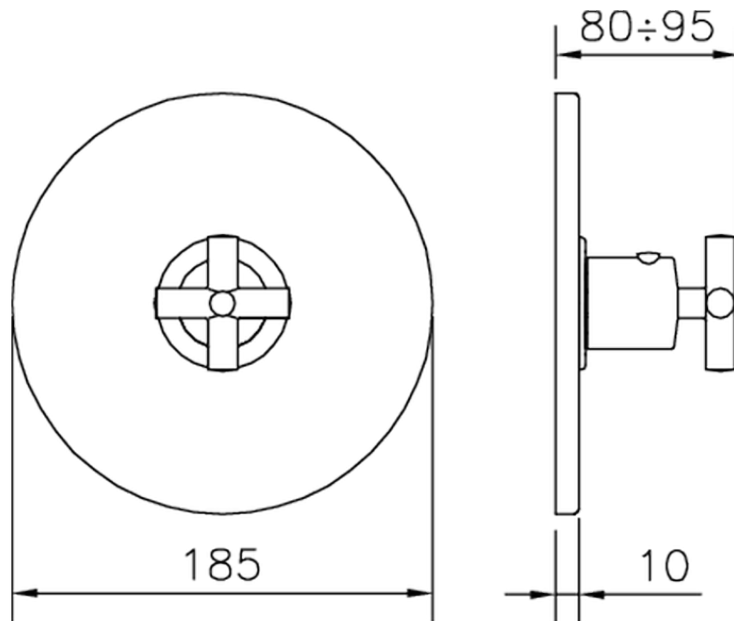

## Parte esterna termostatico doccia incasso SUITE\_SU007200

SU007200

<https://www.huberitalia.com/parte-esterna-termostatico-doccia-incasso-suite-su007200>

Piastra/Plate/Plaque/Platte/Placa

2-3mm: XX 25-40 YY 76-91

10mm: XX 16-31 YY 65-80

ZB007221

<https://www.huberitalia.com/parte-incasso-termostatico-doccia-3-4-incasso-zb007221>

ZB007201

<https://www.huberitalia.com/parte-incasso-termostatico-doccia-1-2-incasso-zb007201>