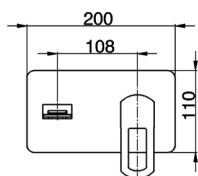

FINITURE DISPONIBILI

- **21** 21 Cromo
- **2F** 2F Nichel Spazzolato
- **6U** 6U Cromo/Fumè