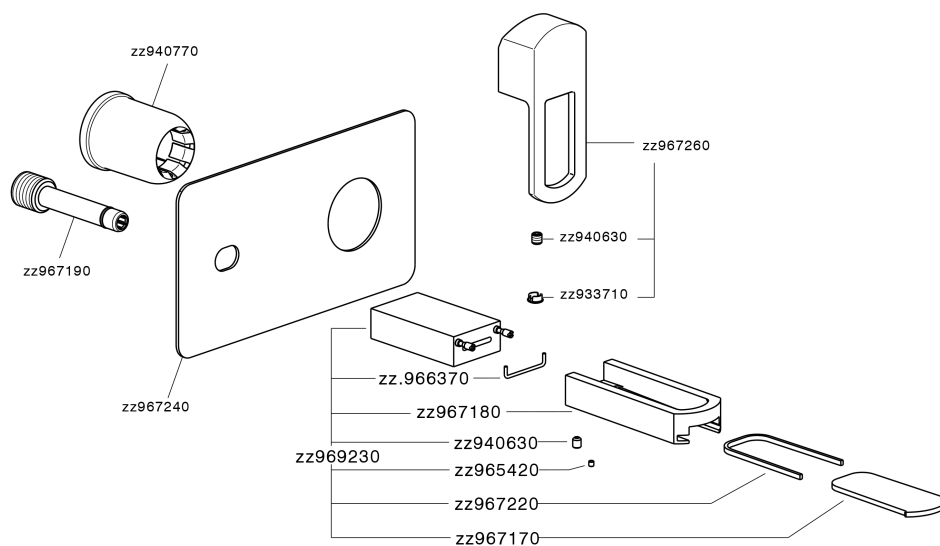

## Parte esterna monocomando lavabo a parete DADO\_DC005511

MODELLO **DC005511**

Parte esterna monocomando lavabo a parete, senza parte incasso, inserto bocca disponibile in finitura cromo o fumé, bocca L. 180 mm, per art. Easy-Box ZB002450 e art. ZB025510

### CARATTERISTICHE

Installazione **Incasso**  
 Parti Incasso necessarie **ZB025510**

## Parte esterna monocomando lavabo a parete DADO\_DC005511

DC005511

<https://www.huberitalia.com/parte-esterna-monocomando-lavabo-a-parete-dado-dc005511>

2024-12-22