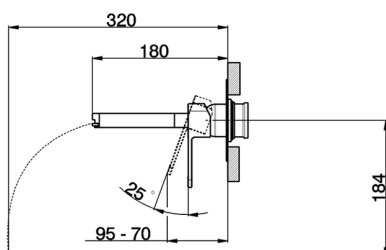

Parte esterna monocomando lavabo a parete DADO_DC005511

MODELLO **DC005511**

Parte esterna monocomando lavabo a parete, senza parte incasso, inserto bocca disponibile in finitura cromo o fumé, bocca L. 180 mm, per art. Easy-Box ZB002450 e art. ZB025510

FINITURE DISPONIBILI

-  **21** 21 Cromo
-  **2F** 2F Nichel Spazzolato
-  **6U** 6U Cromo/Fumè

CARATTERISTICHE

Installazione **Incasso**
 Parti Incasso necessarie **ZB025510**

Parte esterna monocomando lavabo a parete DADO_DC005511

DC005511

<https://www.huberitalia.com/parte-esterna-monocomando-lavabo-a-parete-dado-dc005511>

2025-01-21