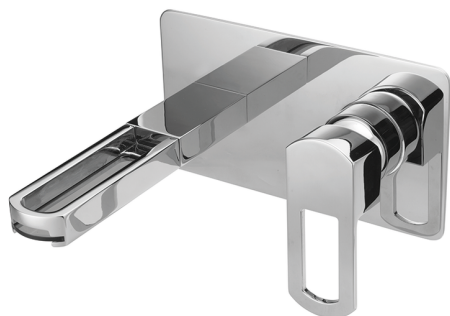

Parte esterna monocomando lavabo a parete DADO_DC005511

MODELLO **DC005511**

Parte esterna monocomando lavabo a parete, senza parte incasso, inserto bocca disponibile in finitura cromo o fumé, bocca L. 180 mm, per art. Easy-Box ZB002450 e art. ZB025510

FINITURE DISPONIBILI

-  **21** 21 Cromo
-  **2F** 2F Nichel Spazzolato
-  **6U** 6U Cromo/Fumè

CARATTERISTICHE

Installazione **Incasso**
 Parti Incasso necessarie **ZB025510**

Parte esterna monocomando lavabo a parete DADO_DC005511

DC005511

<https://www.huberitalia.com/parte-esterna-monocomando-lavabo-a-parete-dado-dc005511>

2025-01-21