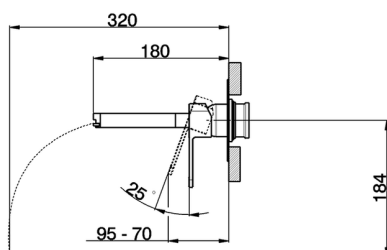

CARATTERISTICHE

Installazione **Incasso**
Parti Incasso necessarie **ZB025510**