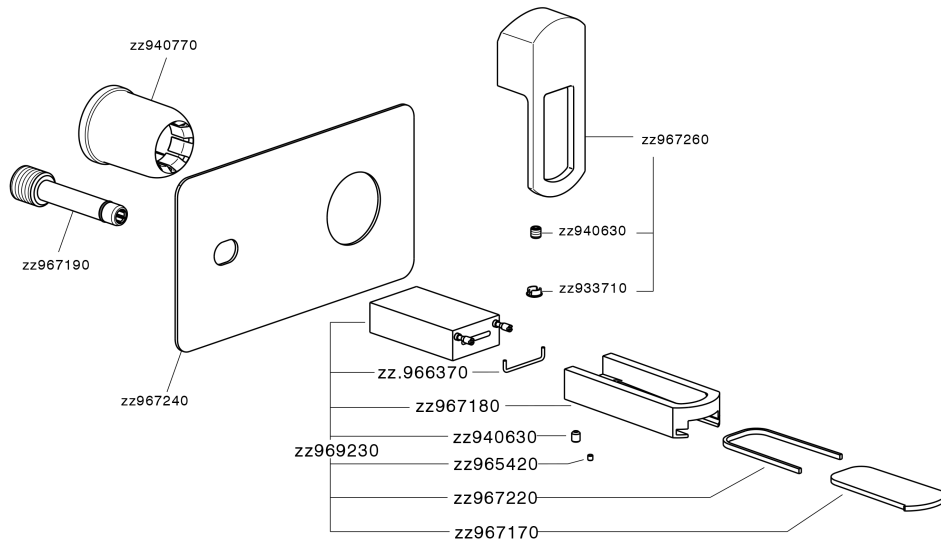

Parte esterna monocomando lavabo a parete DADO_DC005511

MODELLO **DC005511**

Parte esterna monocomando lavabo a parete, senza parte incasso, inserto bocca disponibile in finitura cromo o fumé, bocca L. 180 mm, per art. Easy-Box ZB002450 e art. ZB025510

FINITURE DISPONIBILI

-  **21** 21 Cromo
-  **2F** 2F Nichel Spazzolato
-  **6U** 6U Cromo/Fumè

CARATTERISTICHE

Installazione **Incasso**
 Parti Incasso necessarie **ZB025510**

Parte esterna monocomando lavabo a parete DADO_DC005511

DC005511

<https://www.huberitalia.com/parte-esterna-monocomando-lavabo-a-parete-dado-dc005511>

2025-01-21