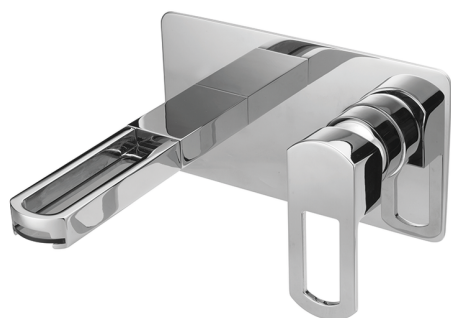

## Parte esterna monocomando lavabo a parete DADO\_DC005511

MODELLO **DC005511**

Parte esterna monocomando lavabo a parete, senza parte incasso, inserto bocca disponibile in finitura cromo o fumé, bocca L. 180 mm, per art. Easy-Box ZB002450 e art. ZB025510

### FINITURE DISPONIBILI

- 
**21** 21 Cromo
- 
**2F** 2F Nichel Spazzolato
- 
**6U** 6U Cromo/Fumè

## Parte esterna monocomando lavabo a parete DADO\_DC005511

DC005511

<https://www.huberitalia.com/parte-esterna-monocomando-lavabo-a-parete-dado-dc005511>

2024-12-22