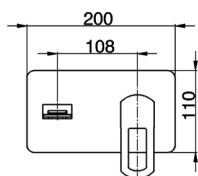

Parte esterna monocomando lavabo a parete DADO_DC005511

MODELLO **DC005511**

Parte esterna monocomando lavabo a parete, senza parte incasso, inserto bocca disponibile in finitura cromo o fumé, bocca L. 180 mm, per art. Easy-Box ZB002450 e art. ZB025510

FINITURE DISPONIBILI

-  **21** 21 Cromo
-  **2F** 2F Nichel Spazzolato
-  **6U** 6U Cromo/Fumè

CARATTERISTICHE

Installazione **Incasso**
 Parti Incasso necessarie **ZB025510**

Parte esterna monocomando lavabo a parete DADO_DC005511

DC005511

<https://www.huberitalia.com/parte-esterna-monocomando-lavabo-a-parete-dado-dc005511>

2025-01-21