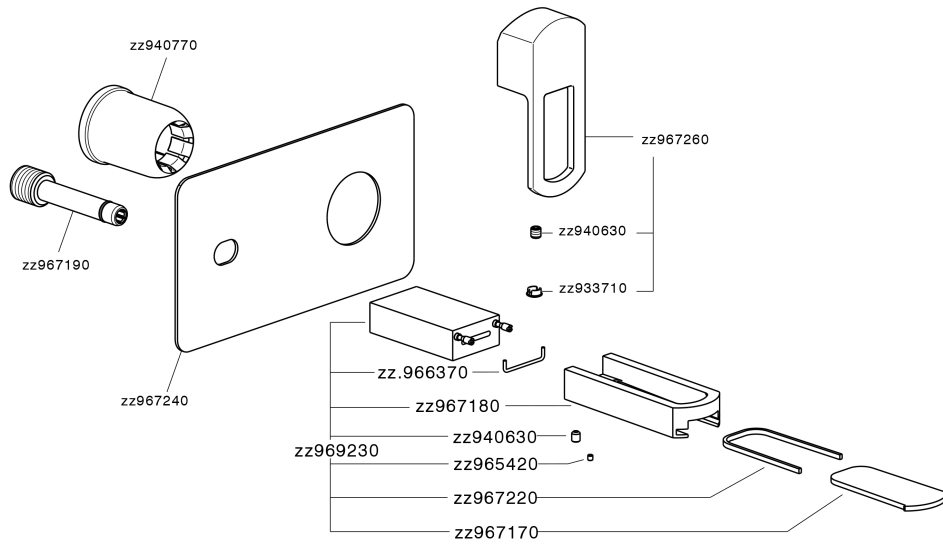

Parte esterna monocomando lavabo a parete DADO_DC005511

DC005511

<https://www.huberitalia.com/parte-esterna-monocomando-lavabo-a-parete-dado-dc005511>

2025-01-21