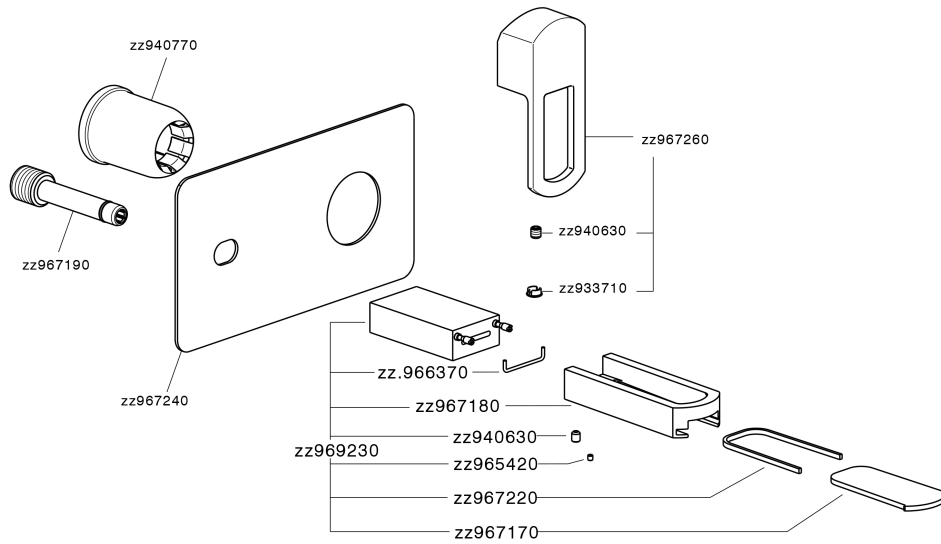

Parte esterna monocomando lavabo a parete DADO_DC005511

DC005511

<https://www.huberitalia.com/parte-esterna-monocomando-lavabo-a-parete-dado-dc005511>

2024-12-22