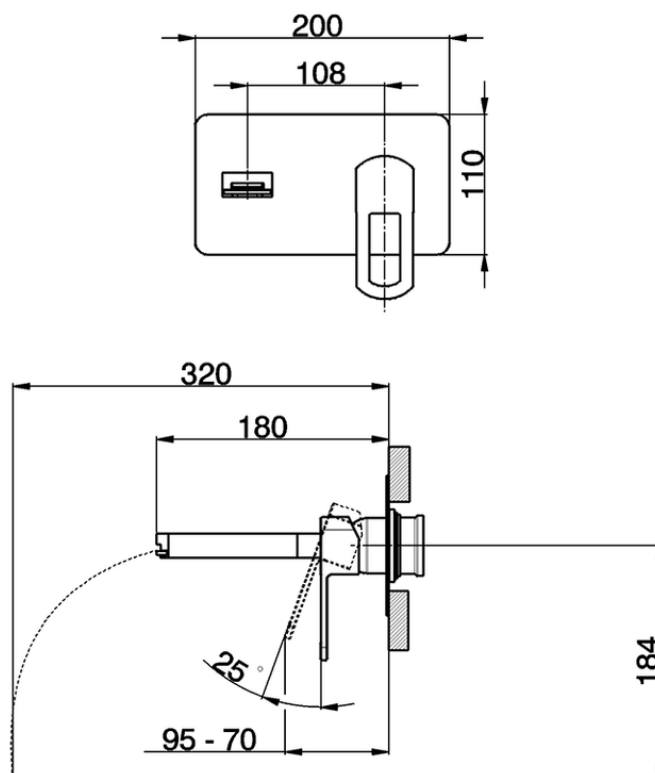

## Parte esterna monocomando lavabo a parete DADO\_DC005511

DC005511

<https://www.huberitalia.com/parte-esterna-monocomando-lavabo-a-parete-dado-dc005511>

2024-12-22