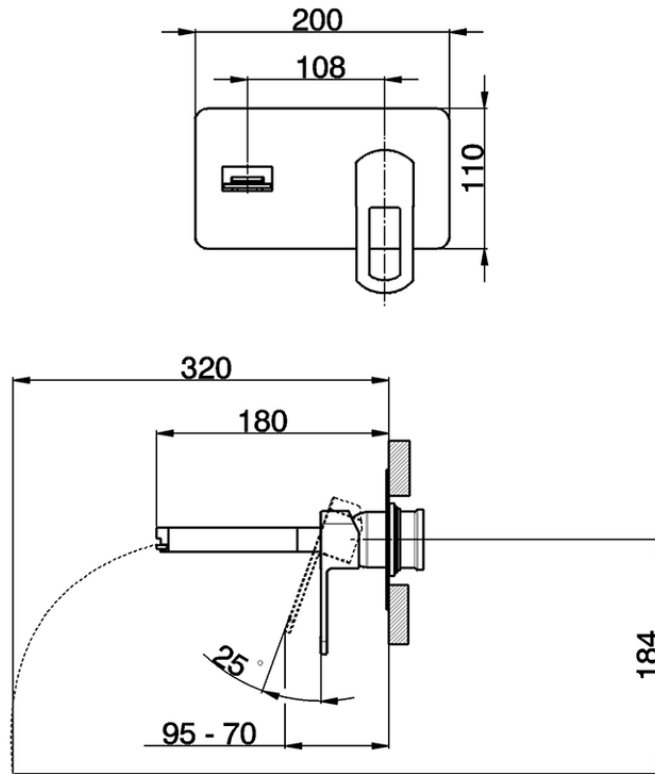

Parte esterna monocomando lavabo a parete DADO_DC005511

DC005511

<https://www.huberitalia.com/parte-esterna-monocomando-lavabo-a-parete-dado-dc005511>

2025-01-21