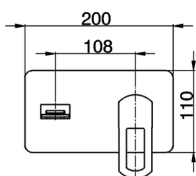

Parte esterna monocomando lavabo a parete DADO_DC005511

MODELLO **DC005511**

Parte esterna monocomando lavabo a parete, senza parte incasso, inserto bocca disponibile in finitura cromo o fumé, bocca L. 180 mm, per art. Easy-Box ZB002450 e art. ZB025510

FINITURE DISPONIBILI

- 
21 21 Cromo
- 
2F 2F Nichel Spazzolato
- 
6U 6U Cromo/Fumè

CARATTERISTICHE

Installazione **Incasso**
 Parti Incasso necessarie **ZB025510**

Parte esterna monocomando lavabo a parete DADO_DC005511

DC005511

<https://www.huberitalia.com/parte-esterna-monocomando-lavabo-a-parete-dado-dc005511>

2025-01-02