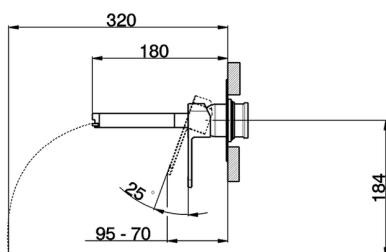

Parte esterna monocomando lavabo a parete DADO_DC005511

MODELLO **DC005511**

Parte esterna monocomando lavabo a parete, senza parte incasso, inserto bocca disponibile in finitura cromo o fumé, bocca L. 180 mm, per art. Easy-Box ZB002450 e art. ZB025510

FINITURE DISPONIBILI

- 
21 21 Cromo
- 
2F 2F Nichel Spazzolato
- 
6U 6U Cromo/Fumè

CARATTERISTICHE

Installazione **Incasso**
 Parti Incasso necessarie **ZB025510**

Parte esterna monocomando lavabo a parete DADO_DC005511

DC005511

<https://www.huberitalia.com/parte-esterna-monocomando-lavabo-a-parete-dado-dc005511>

2025-01-02