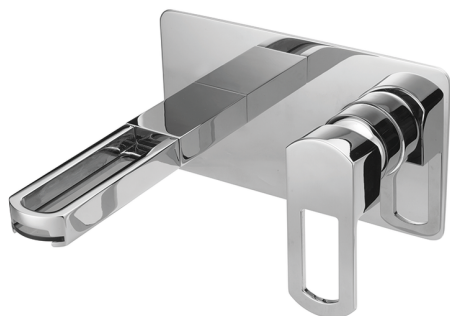

Parte esterna monocomando lavabo a parete DADO_DC005511

MODELLO **DC005511**

Parte esterna monocomando lavabo a parete, senza parte incasso, inserto bocca disponibile in finitura cromo o fumé, bocca L. 180 mm, per art. Easy-Box ZB002450 e art. ZB025510

FINITURE DISPONIBILI

- 
21 21 Cromo
- 
2F 2F Nichel Spazzolato
- 
6U 6U Cromo/Fumè

CARATTERISTICHE

Installazione **Incasso**
 Parti Incasso necessarie **ZB025510**

Parte esterna monocomando lavabo a parete DADO_DC005511

DC005511

<https://www.huberitalia.com/parte-esterna-monocomando-lavabo-a-parete-dado-dc005511>

2025-01-02