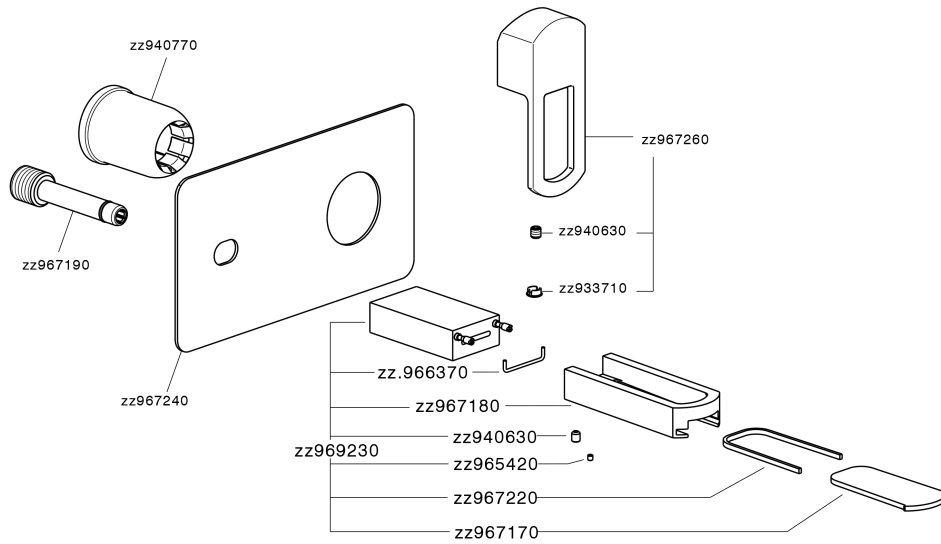

Parte esterna monocomando lavabo a parete DADO_DC005511

MODELLO **DC005511**

Parte esterna monocomando lavabo a parete, senza parte incasso, inserto bocca disponibile in finitura cromo o fumé, bocca L. 180 mm, per art. Easy-Box ZB002450 e art. ZB025510

FINITURE DISPONIBILI

- 
21 21 Cromo
- 
2F 2F Nichel Spazzolato
- 
6U 6U Cromo/Fumè

CARATTERISTICHE

Installazione **Incasso**
 Parti Incasso necessarie **ZB025510**

Parte esterna monocomando lavabo a parete DADO_DC005511

DC005511

<https://www.huberitalia.com/parte-esterna-monocomando-lavabo-a-parete-dado-dc005511>

2025-01-02