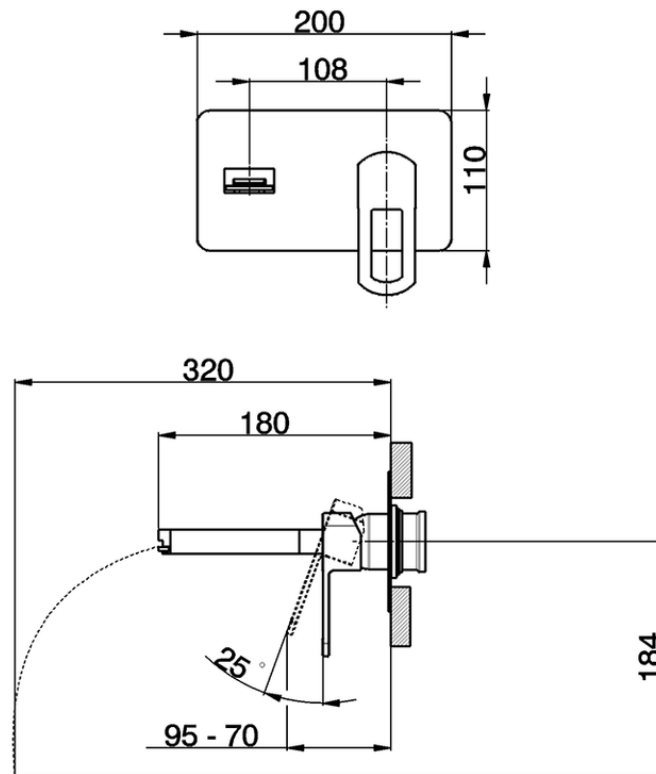

Parte esterna monocomando lavabo a parete DADO_DC005511

DC005511

<https://www.huberitalia.com/parte-esterna-monocomando-lavabo-a-parete-dado-dc005511>

2025-01-02