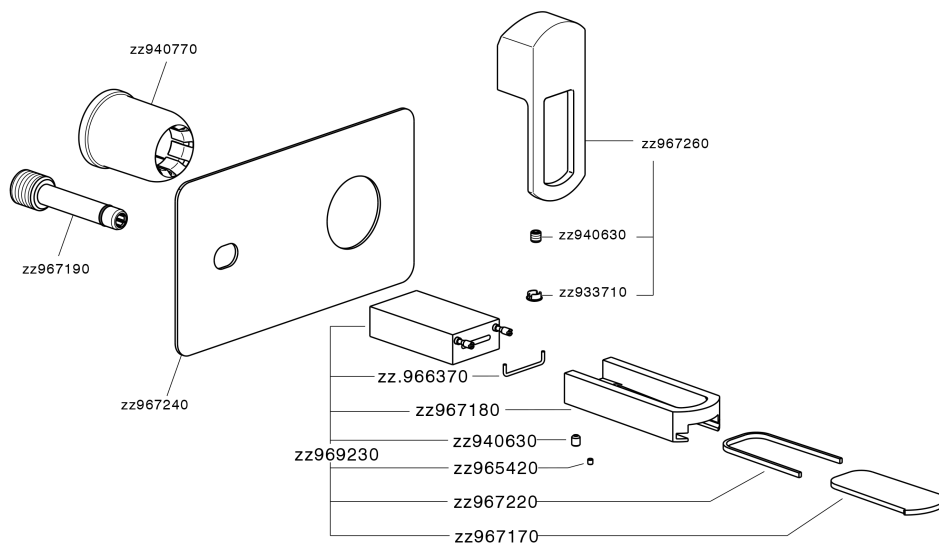

Parte esterna monocomando lavabo a parete DADO_DC005511

DC005511

<https://www.huberitalia.com/parte-esterna-monocomando-lavabo-a-parete-dado-dc005511>

2024-12-21