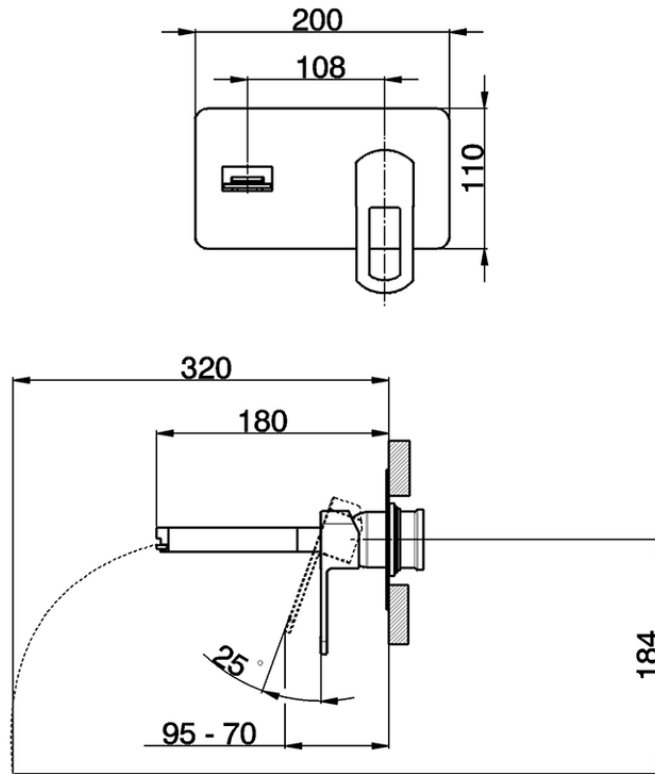

Parte esterna monocomando lavabo a parete DADO_DC005511

DC005511

<https://www.huberitalia.com/parte-esterna-monocomando-lavabo-a-parete-dado-dc005511>

2024-12-21