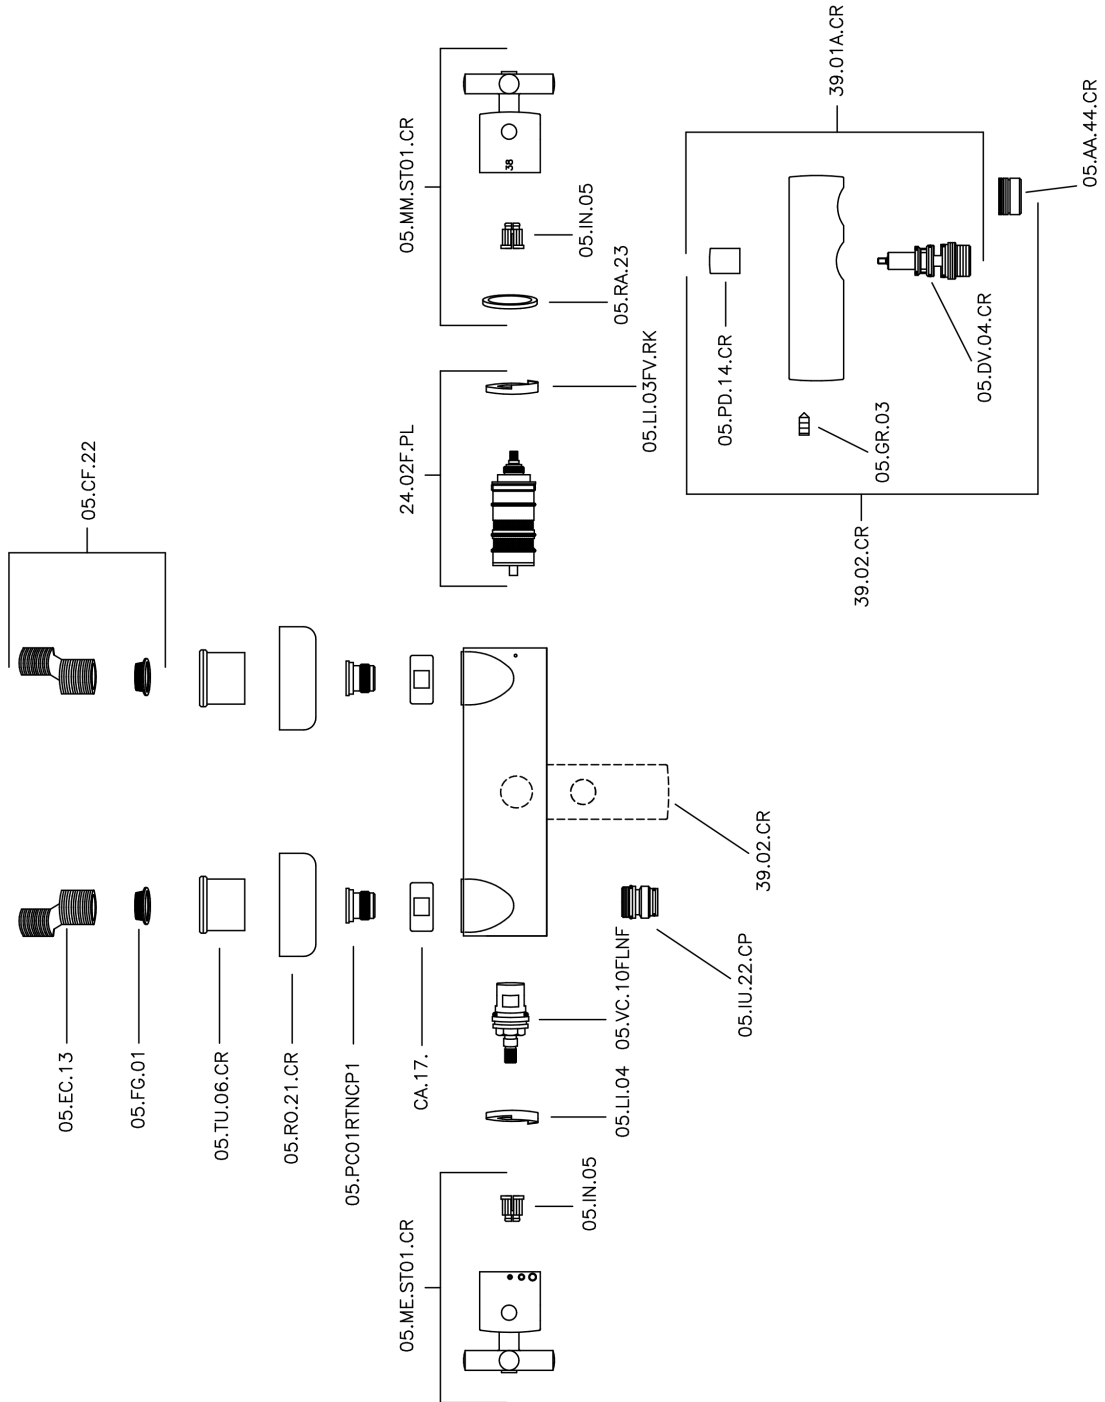

Miscelatore termostatico vasca SUITE_SUT27010

MODELLO **SUT27010**

Miscelatore termostatico vasca, senza completo doccia, attacco per flessibile 1/2" M

FINITURE DISPONIBILI

-  **21** 21 Cromo
-  **40** 40 Nero Opaco
-  **2F** 2F Nichel Spazzolato
-  **2W** 2W Oro Spazzolato

CARATTERISTICHE

Ricambio Cartuccia **24.04A.PP**

Cartuccia Termostatica Plus P 8X20

Termostatico

Il Termostatico Huber è il tuo personale gestore dell'acqua che ti aiuta a gestire e controllare acqua ed energia senza sprechi.

Miscelatore termostatico vasca SUITE_SUT27010

SUT27010

<https://www.huberitalia.com/miscelatore-termostatico-vasca-suite-sut27010>

2024-12-22