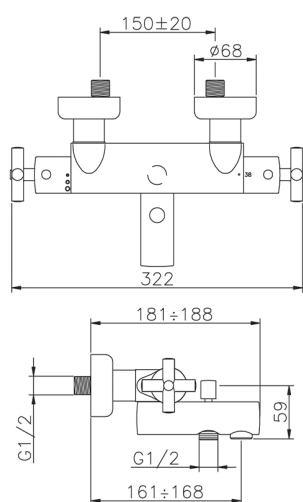

Miscelatore termostatico vasca SUITE_SUT27010

MODELLO **SUT27010**

Miscelatore termostatico vasca, senza completo doccia, attacco per flessibile 1/2" M

FINITURE DISPONIBILI

-  **21** 21 Cromo
-  **40** 40 Nero Opaco
-  **2F** 2F Nichel Spazzolato
-  **2W** 2W Oro Spazzolato

CARATTERISTICHE

Ricambio Cartuccia **24.04A.PP**

Cartuccia Termostatica Plus P 8X20

Termostatico

Il Termostatico Huber è il tuo personale gestore dell'acqua che ti aiuta a gestire e controllare acqua ed energia senza sprechi.