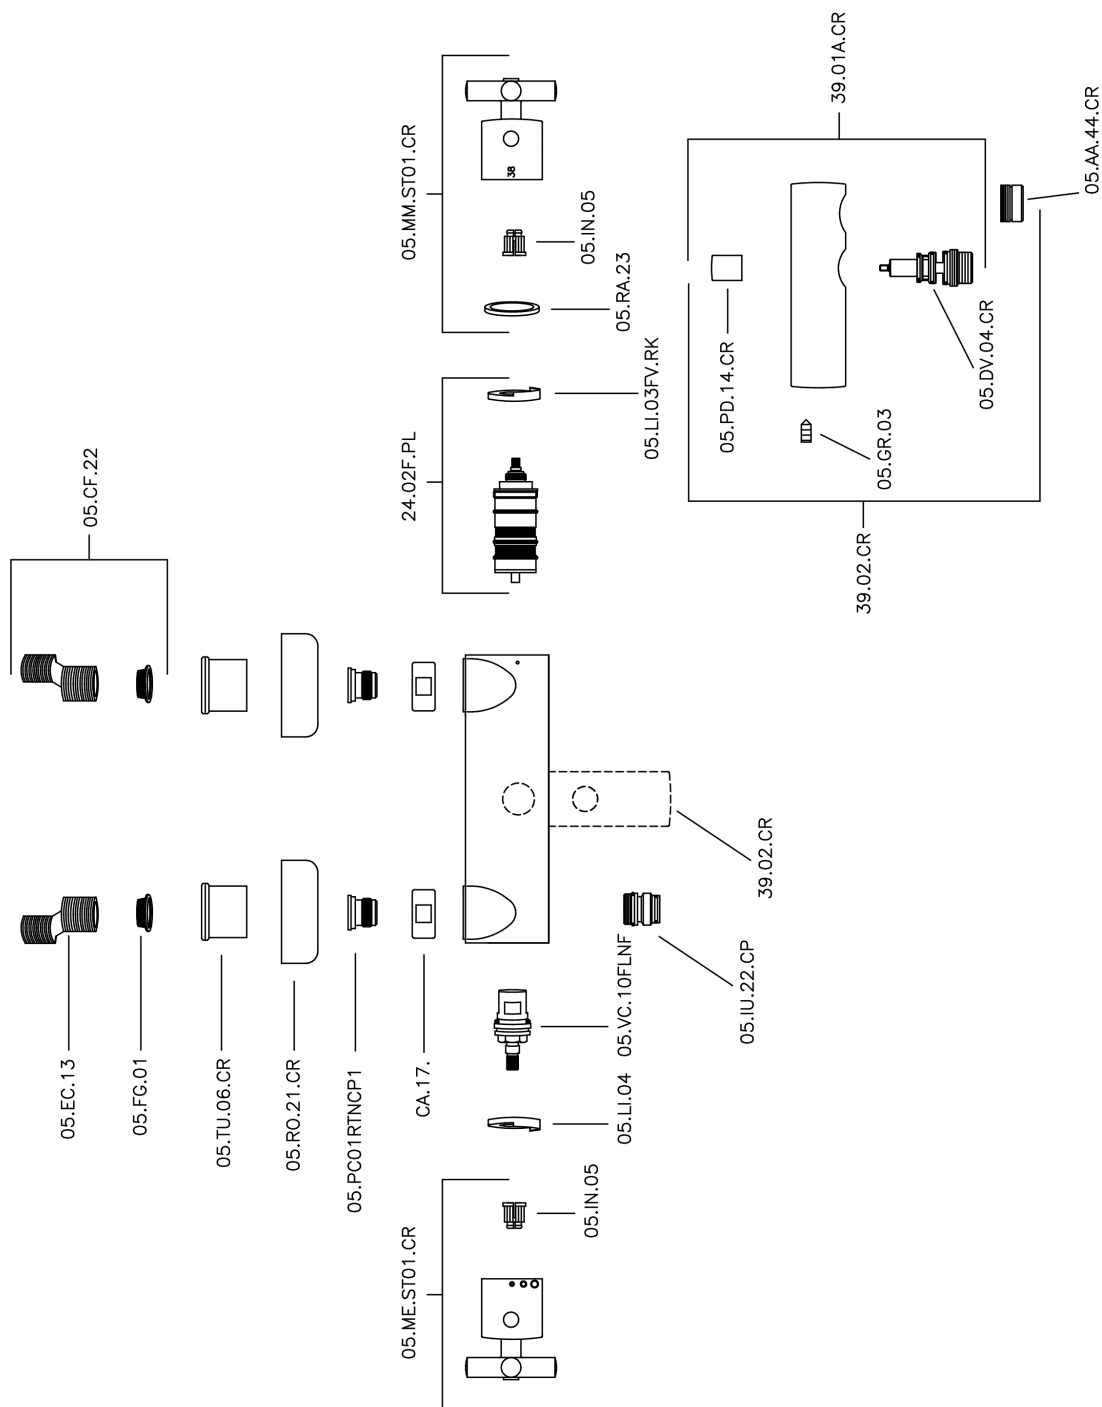

## Miscelatore termostatico vasca SUITE\_SUT27010

MODELLO **SUT27010**

Miscelatore termostatico vasca, senza completo doccia, attacco per flessibile 1/2" M

### CARATTERISTICHE

Ricambio Cartuccia **24.04A.PP**

**Cartuccia Termostatica Plus P 8X20**

### Termostatico

Il Termostatico Huber è il tuo personale gestore dell'acqua che ti aiuta a gestire e controllare acqua ed energia senza sprechi.

## Miscelatore termostatico vasca SUITE\_SUT27010

SUT27010

<https://www.huberitalia.com/miscelatore-termostatico-vasca-suite-sut27010>

2024-12-22