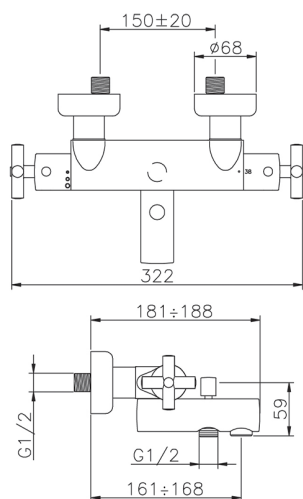

## Miscelatore termostatico vasca SUITE\_SUT27010

MODELLO **SUT27010**

Miscelatore termostatico vasca, senza completo doccia, attacco per flessibile 1/2" M

### CARATTERISTICHE

Ricambio Cartuccia **24.04A.PP**

**Cartuccia Termostatica Plus P 8X20**