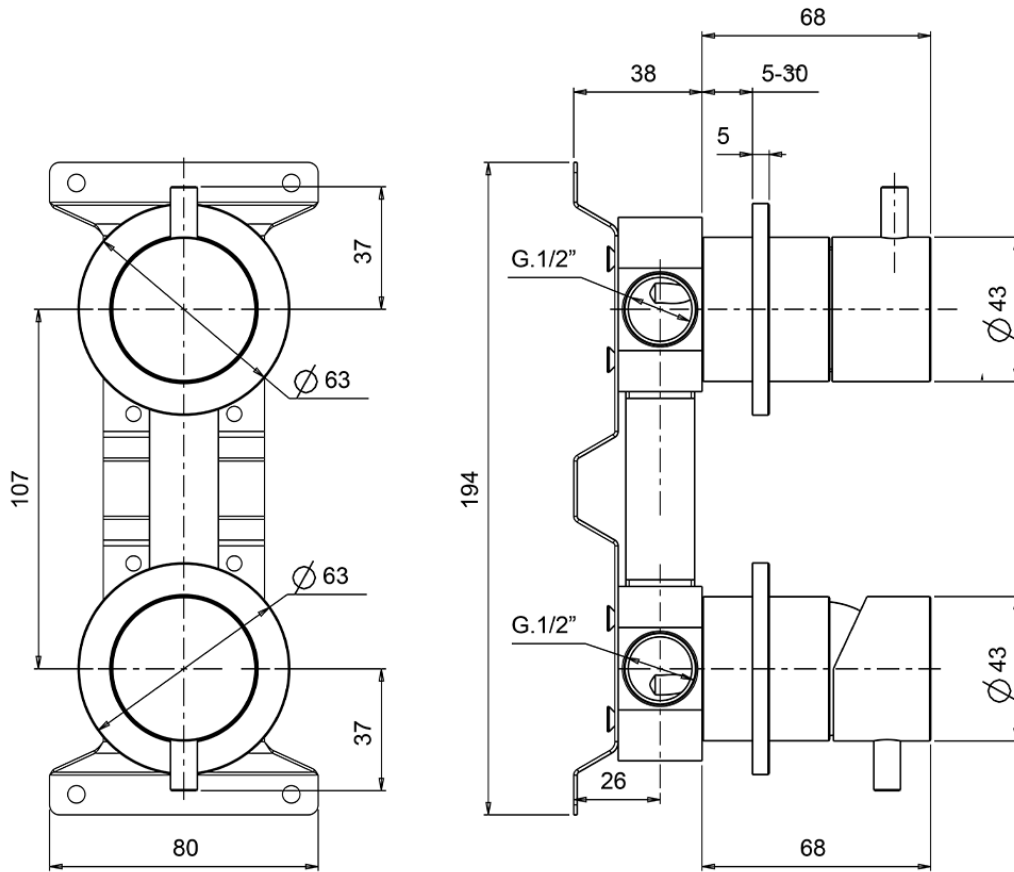

Miscelatore monocomando vasca-doccia incasso LYNOX_LX000215

LX000215

<https://huberitalia.com/miscelatore-monocomando-vasca-doccia-incasso-lynnox-lx000215>

2024-11-21