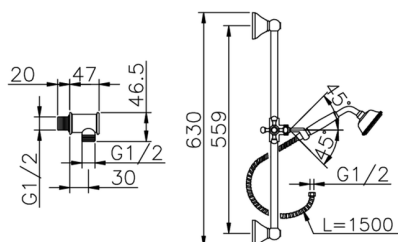

Completo miscelatore termostatico doccia incasso VICTORIAN_910.VT01H.

MODELLO **910.VT01H.**

Completo miscelatore termostatico doccia incasso, miscelatore termostatico incasso 1/2", rubinetto d'arresto con uscita 1/2", asta 56 cm con supporto scorrevole, doccetta monogetto Classica D.78 mm in Ottone, presa d'acqua 1/2", flex Ottone 150 cm

FINITURE DISPONIBILI

-  **AC** AC Nichel Satinato Spazzolato
-  **AG** AG Oro Antico
-  **BA** BA Vecchio Bronzo
-  **CR** CR Cromo
-  **2W** 2W Oro Spazzolato

CARATTERISTICHE

Ricambio Cartuccia **24.04A.PP**