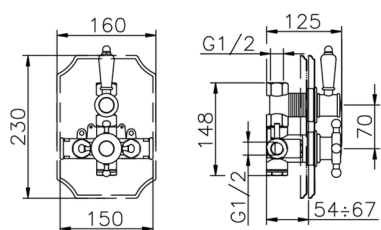

Completo miscelatore termostatico doccia incasso VICTORIAN_910.VT01H.

MODELLO **910.VT01H.**

Completo miscelatore termostatico doccia incasso, miscelatore termostatico incasso 1/2", rubinetto d'arresto con uscita 1/2", asta 56 cm con supporto scorrevole, doccetta monogetto Classica D.78 mm in Ottone, presa d'acqua 1/2", flex Ottone 150 cm