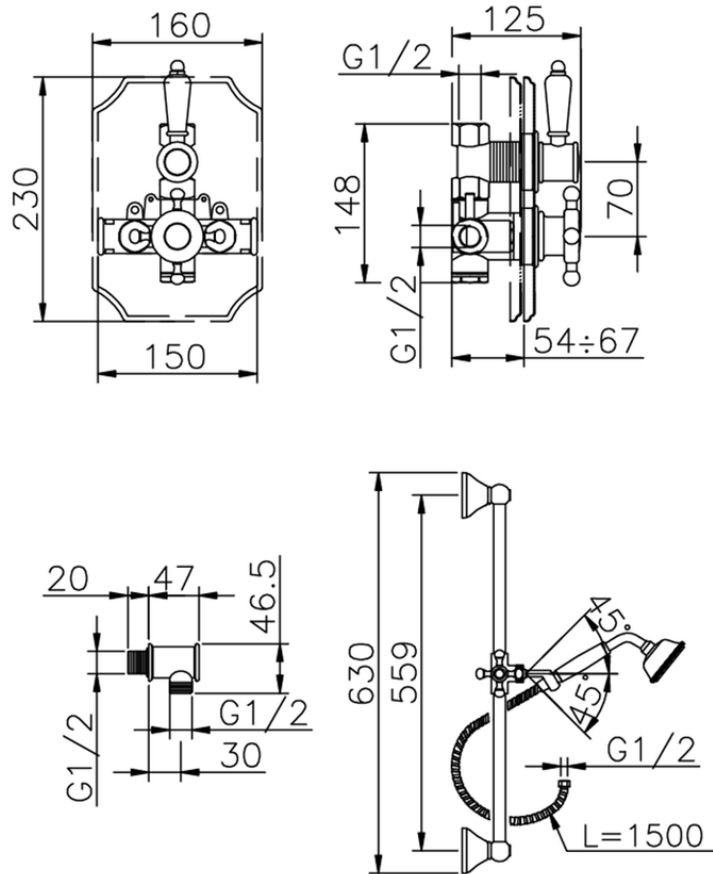

## Completo miscelatore termostatico doccia incasso VICTORIAN\_910.VT01H.

910.VT01H. <https://www.huberitalia.com/completo-miscelatore-termostatico-doccia-incasso-victorian-910-vt01h>

2024-12-22