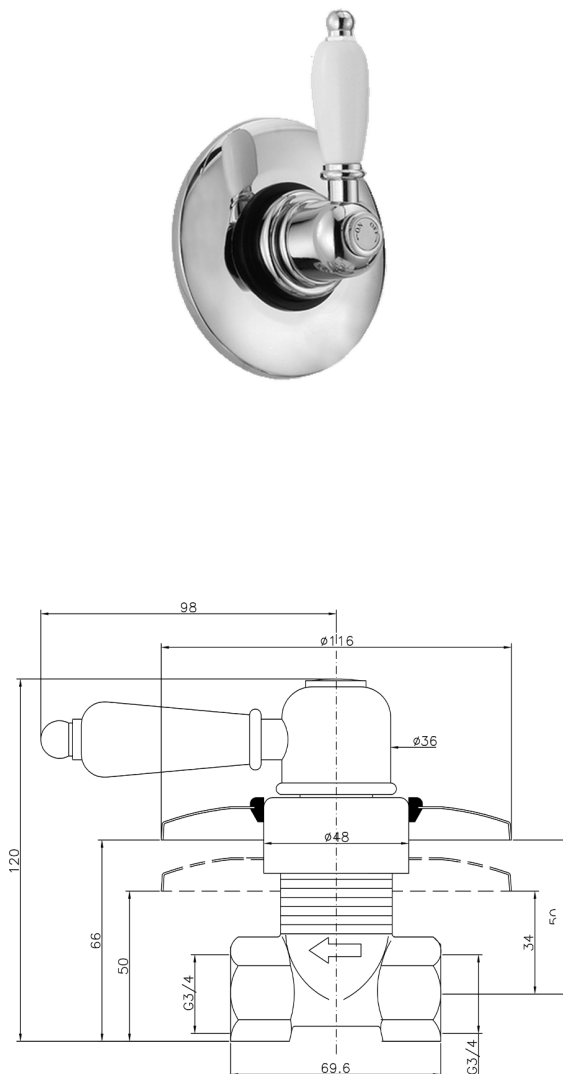

## Rubinetto d'arresto incasso CROISETTE\_CS000313

MODELLO **CS000313**

Rubinetto d'arresto incasso, uscita 3/4" F

FINITURE DISPONIBILI

-  **21** 21 Cromo
-  **27** 27 Vecchio Bronzo
-  **2G** 2G Oro Antico
-  **2W** 2W Oro Spazzolato

CARATTERISTICHE

Installazione **Incasso**

2024-12-22