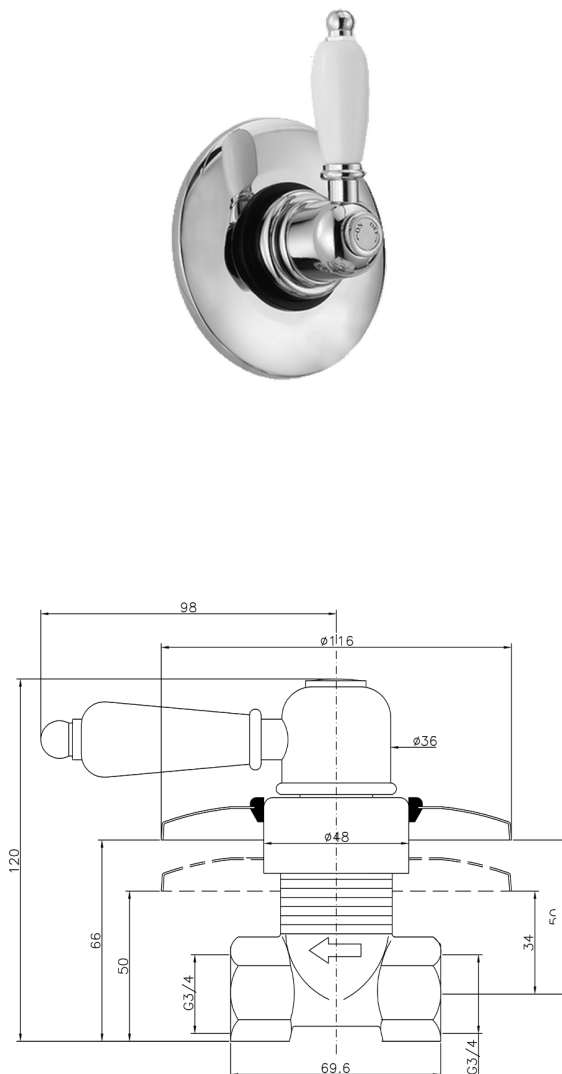

## Rubinetto d'arresto incasso CROISETTE\_CS000313

MODELLO **CS000313**

Rubinetto d'arresto incasso, uscita 3/4" F

FINITURE DISPONIBILI

-  **21** 21 Cromo
-  **27** 27 Vecchio Bronzo
-  **2G** 2G Oro Antico
-  **2W** 2W Oro Spazzolato

CARATTERISTICHE

Installazione **Incasso**

2024-12-22