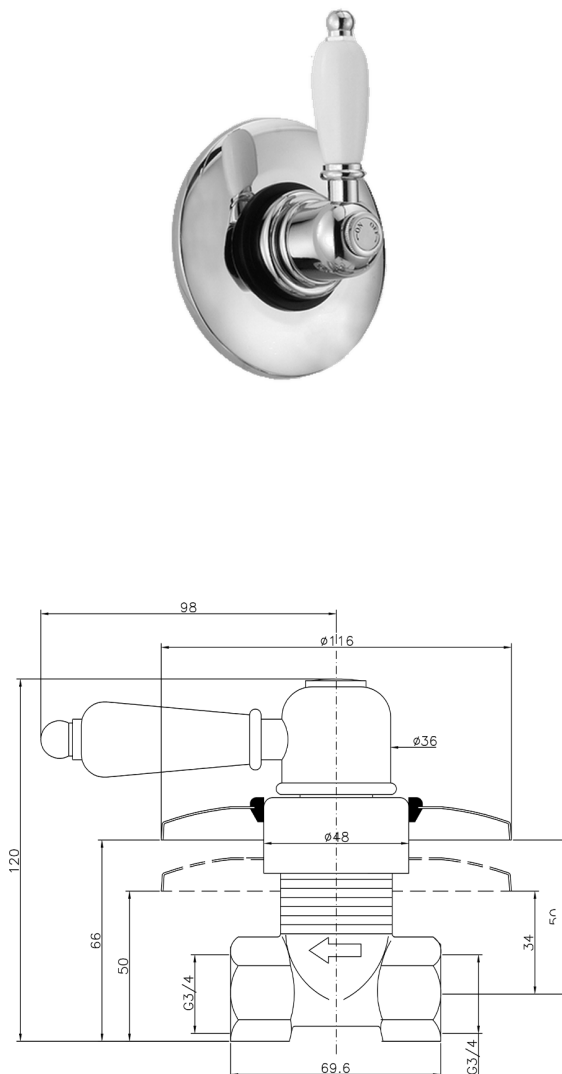

## Rubinetto d'arresto incasso CROISSETTE\_CS000313

MODELLO **CS000313**

Rubinetto d'arresto incasso, uscita 3/4" F

FINITURE DISPONIBILI

-  **21** 21 Cromo
-  **27** 27 Vecchio Bronzo
-  **2G** 2G Oro Antico
-  **2W** 2W Oro Spazzolato

CARATTERISTICHE

Installazione **Incasso**

2024-12-22