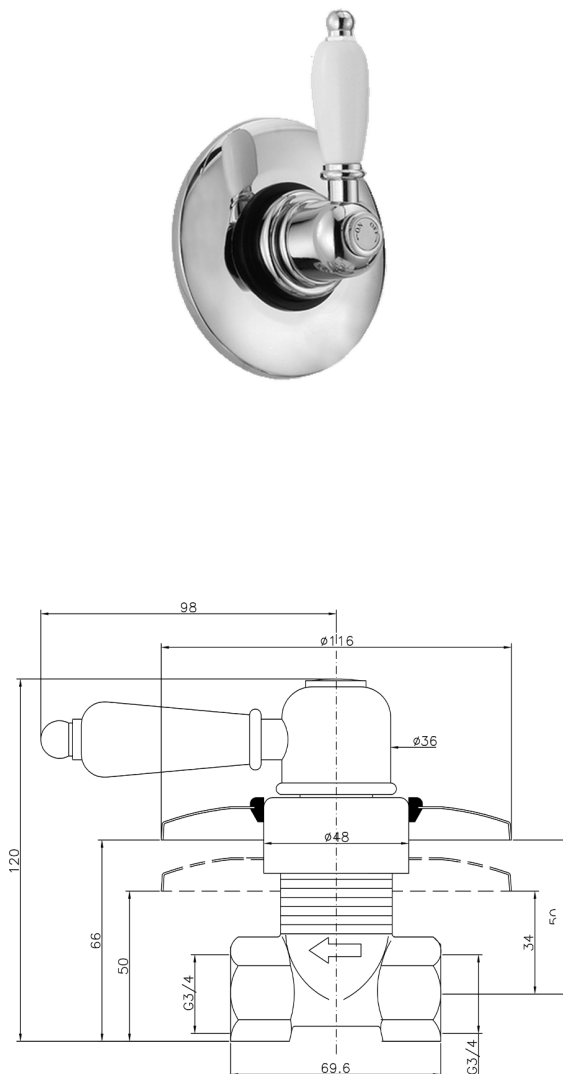

Rubinetto d'arresto incasso CROISETTE_CS000313

MODELLO **CS000313**

Rubinetto d'arresto incasso, uscita 3/4" F

FINITURE DISPONIBILI

-  **21** 21 Cromo
-  **27** 27 Vecchio Bronzo
-  **2G** 2G Oro Antico
-  **2W** 2W Oro Spazzolato

CARATTERISTICHE

Installazione **Incasso**

2024-12-04