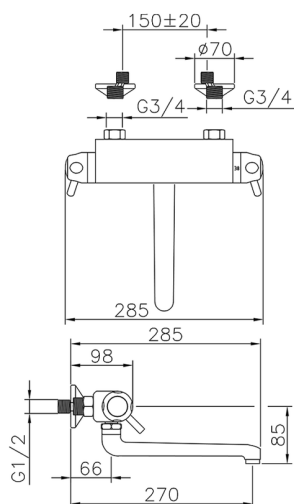

## Miscelatore termostatico lavello a parete THERMO\_CPT70010

MODELLO **CPT70010**

Miscelatore termostatico lavello a parete, bocca girevole

FINITURE DISPONIBILI

**21** 21 Cromo

CARATTERISTICHE

Ricambio Cartuccia **24.02AB.PL**

**Cartuccia Termostatica Plus 12x32**