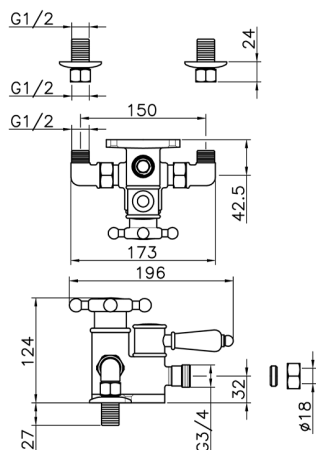

## Miscelatore termostatico doccia VICTORIAN\_150.VT51H.

MODELLO **150.VT51H.**

Miscelatore termostatico doccia, senza completo doccia, attacco per flessibile 3/4" M

### CARATTERISTICHE

Ricambio Cartuccia **24.04A.PP**

**Cartuccia Termostatica Plus P 8X20**