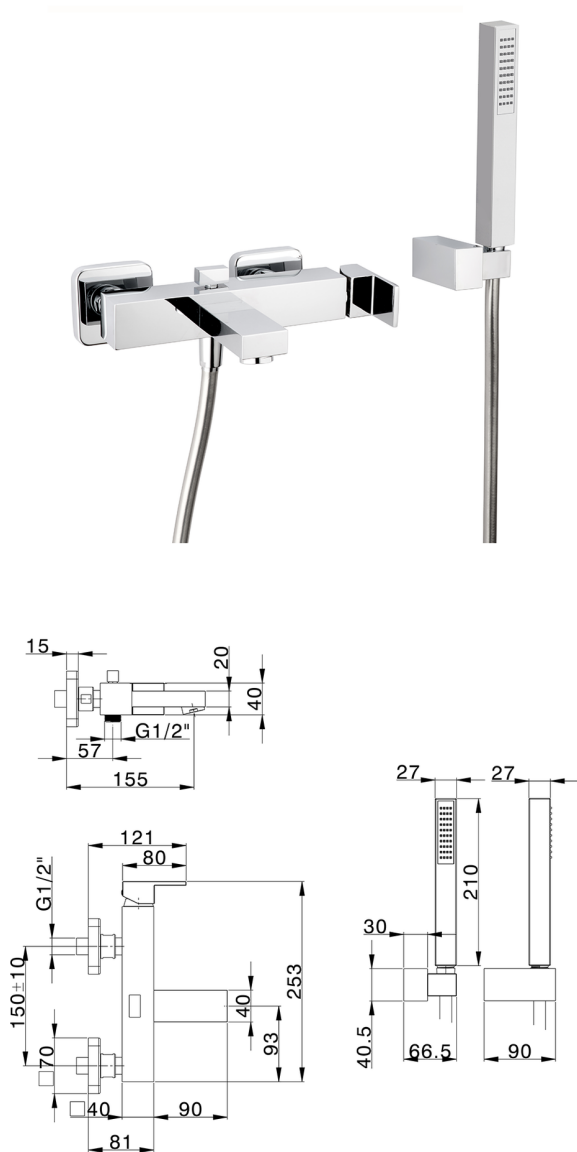

Miscelatore monocomando vasca completo NUOVA EGO_NE000124

MODELLO **NE000124**

Miscelatore monocomando vasca completo, supporto doccia snodato murale, doccia monogetto minimalista quadra 27x27 mm ABS, flessibile liscio SILVERFLEX 150 cm

FINITURE DISPONIBILI

-  **21** 21 Cromo
-  **2F** 2F Nichel Spazzolato
-  **40** 40 Nero Opaco
-  **4Q** 4Q Bianco Opaco

CARATTERISTICHE

Ricambio Cartuccia **ZZ97179000**

Cartuccia Monocomando 35 mm

2024-11-23