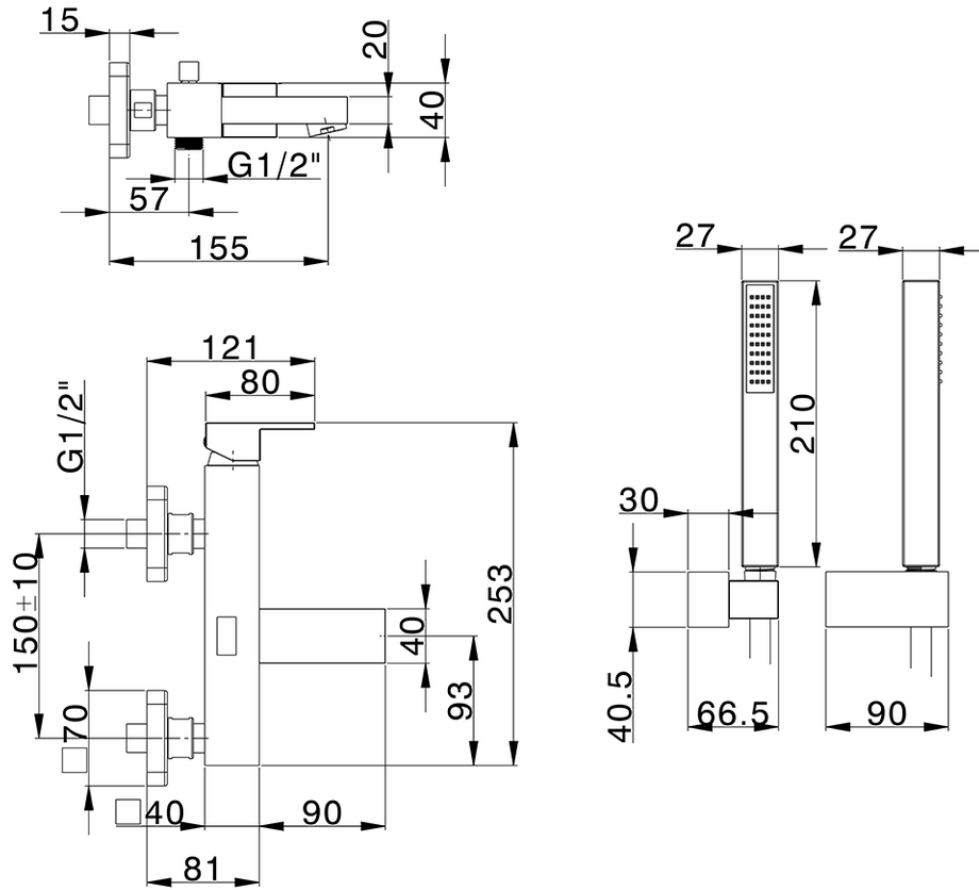

Miscelatore monocomando vasca completo NUOVA EGO_NE000124

NE000124

<https://huberitalia.com/miscelatore-monocomando-vasca-completo-nuova-ego-ne000124>

2024-11-23