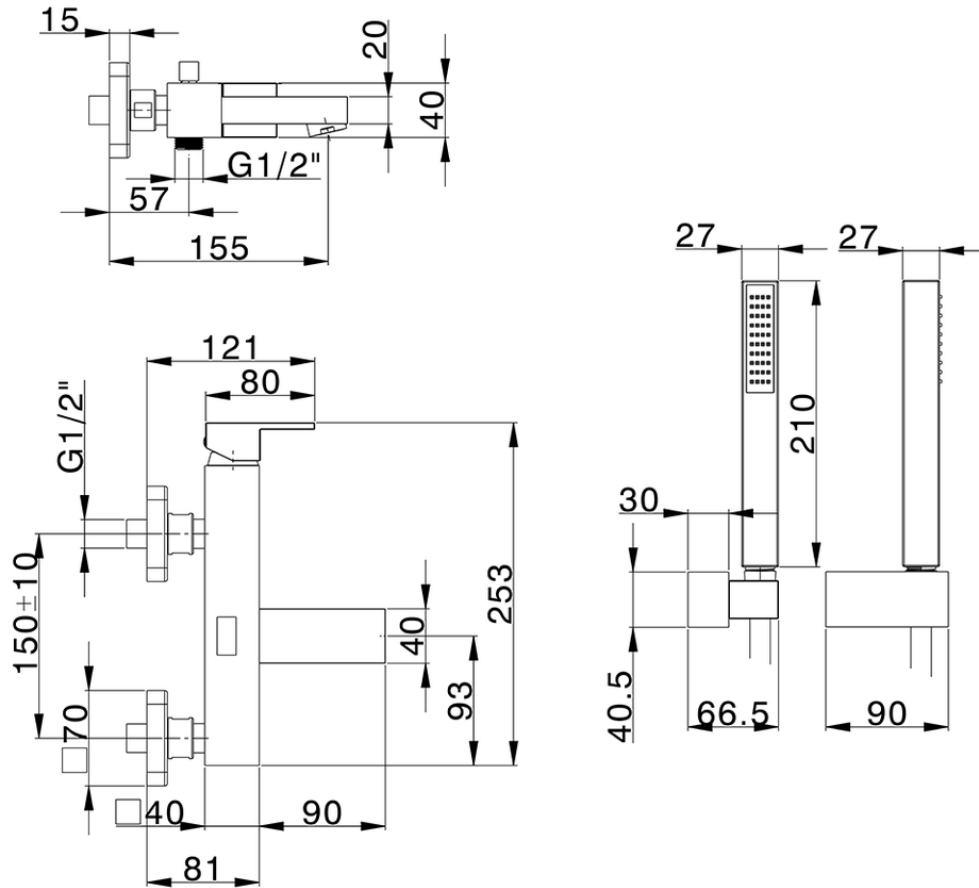

## Miscelatore monocomando vasca completo NUOVA EGO\_NE000124

NE000124

<https://huberitalia.com/miscelatore-monocomando-vasca-completo-nuova-ego-ne000124>

2024-11-23