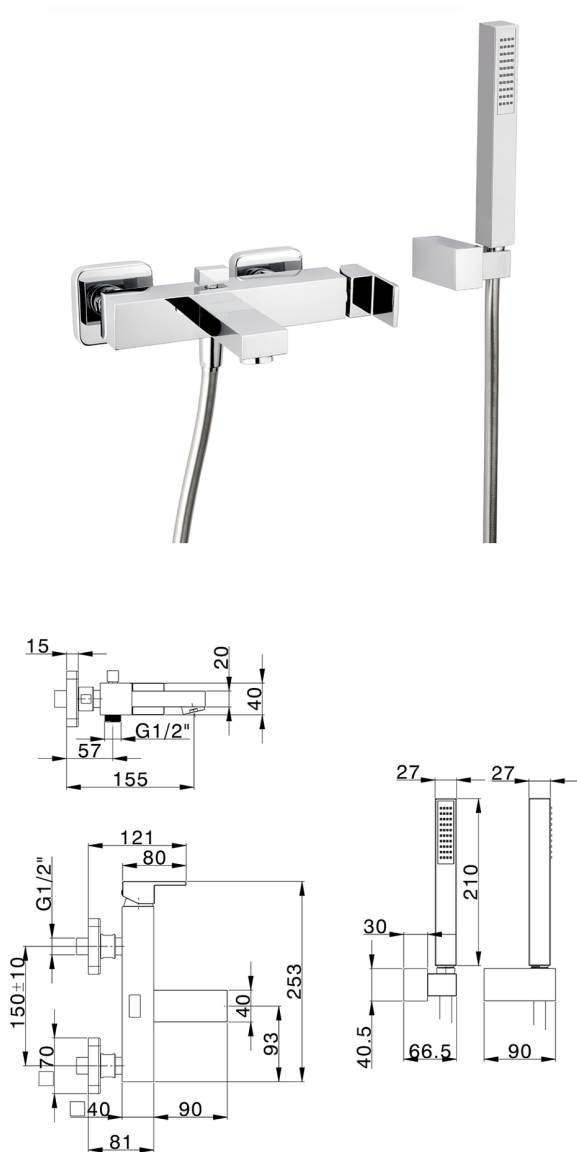

Miscelatore monocomando vasca completo NUOVA EGO_NE000124

MODELLO **NE000124**

Miscelatore monocomando vasca completo, supporto doccia snodato murale, doccia monogetto minimalista quadra 27x27 mm ABS, flessibile liscio SILVERFLEX 150 cm

FINITURE DISPONIBILI

-  **21** 21 Cromo
-  **2F** 2F Nichel Spazzolato
-  **40** 40 Nero Opaco
-  **4Q** 4Q Bianco Opaco

CARATTERISTICHE

Ricambio Cartuccia **ZZ97179000**

Cartuccia Monocomando 35 mm

2024-11-24